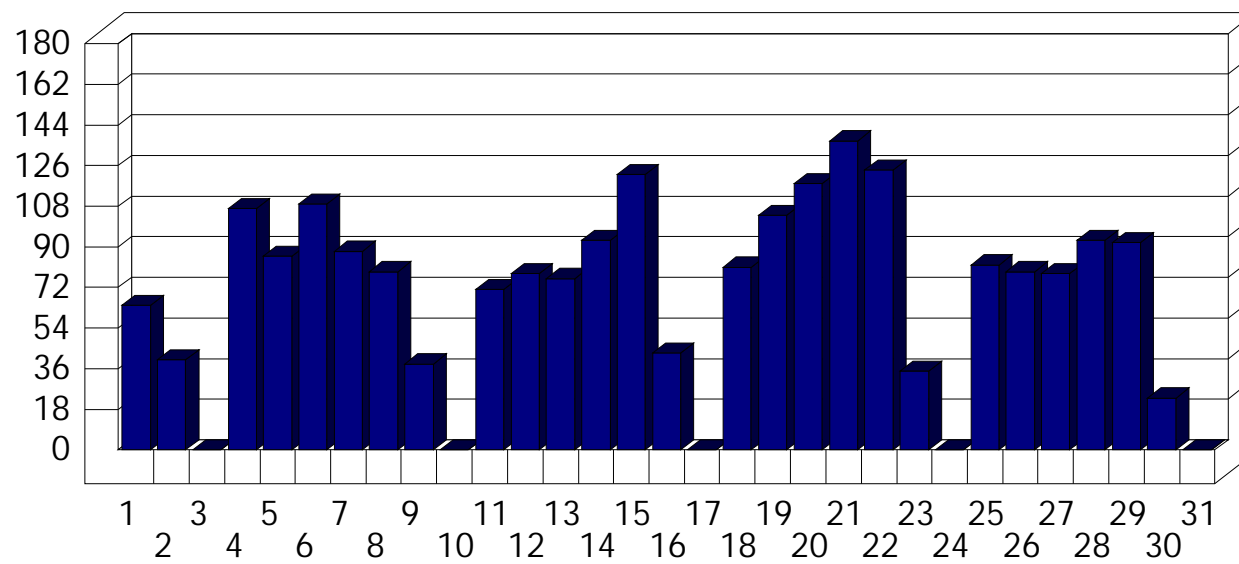

San Vittore

Dati di affluenza MARZO 2013 Tot. entrati San Vittore