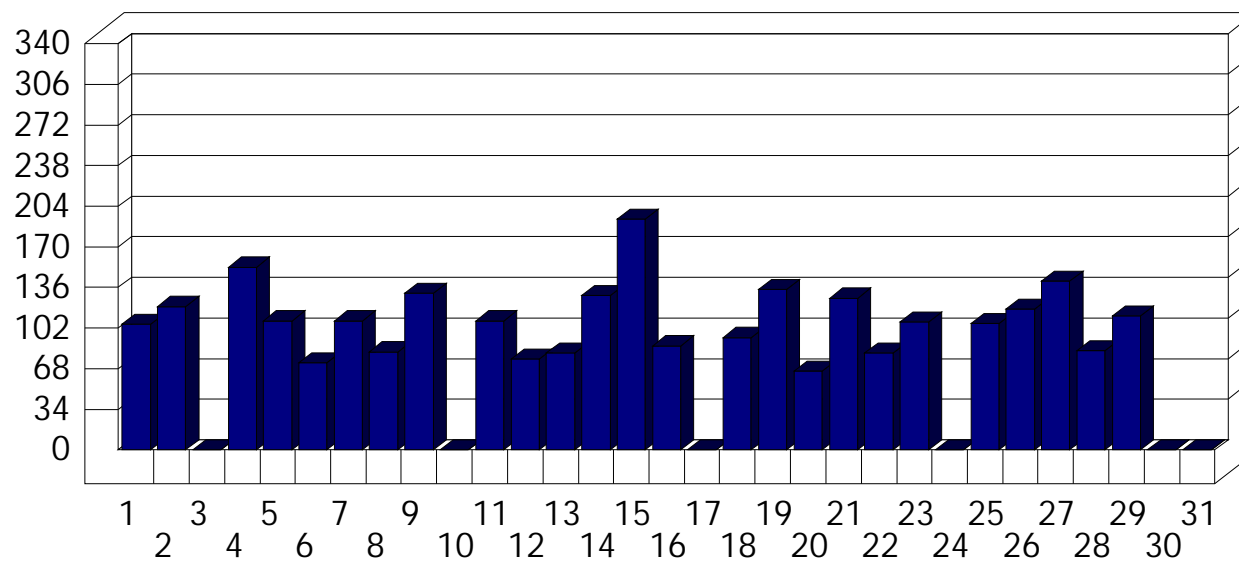

Cerro

Dati di affluenza MARZO 2013 Tot. entrati Cerro