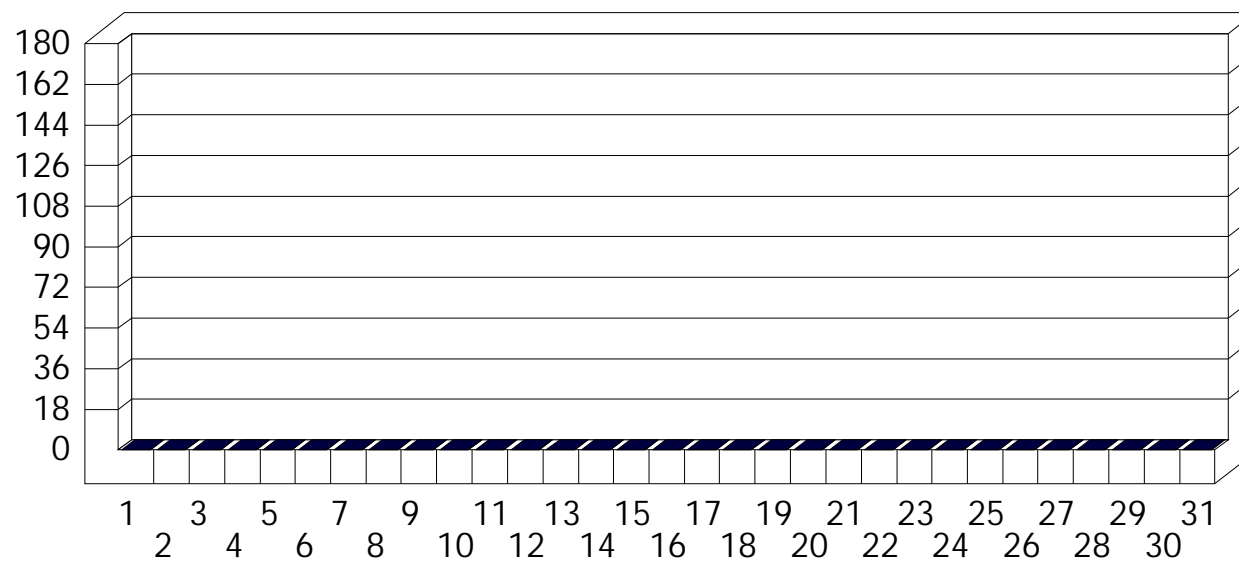

San Vittore

Dati di affluenza LUGLIO 2013 Tot. entrati San Vittore