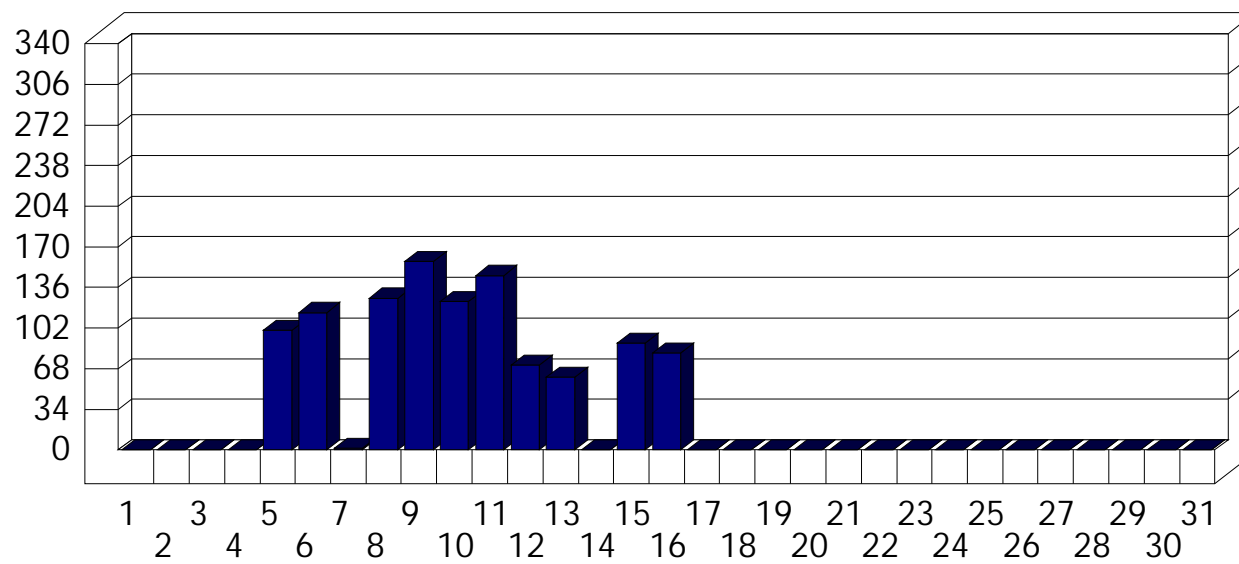

Cerro

Dati di affluenza LUGLIO 2013 Tot. entrati Cerro