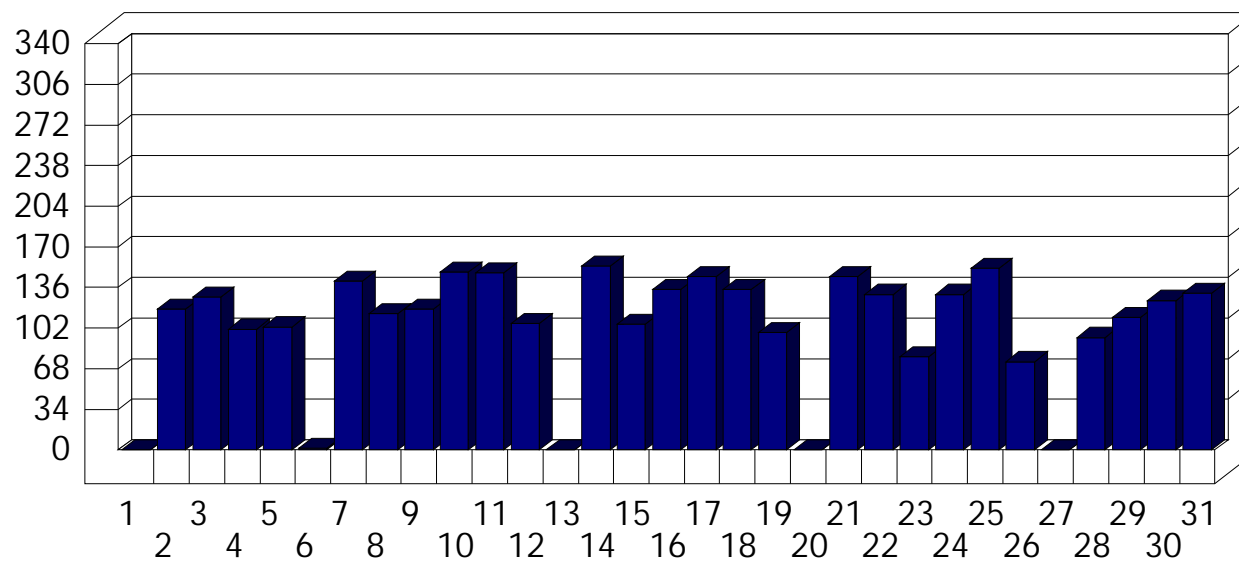

Cerro

Dati di affluenza GENNAIO 2013 Tot. entrati Cerro