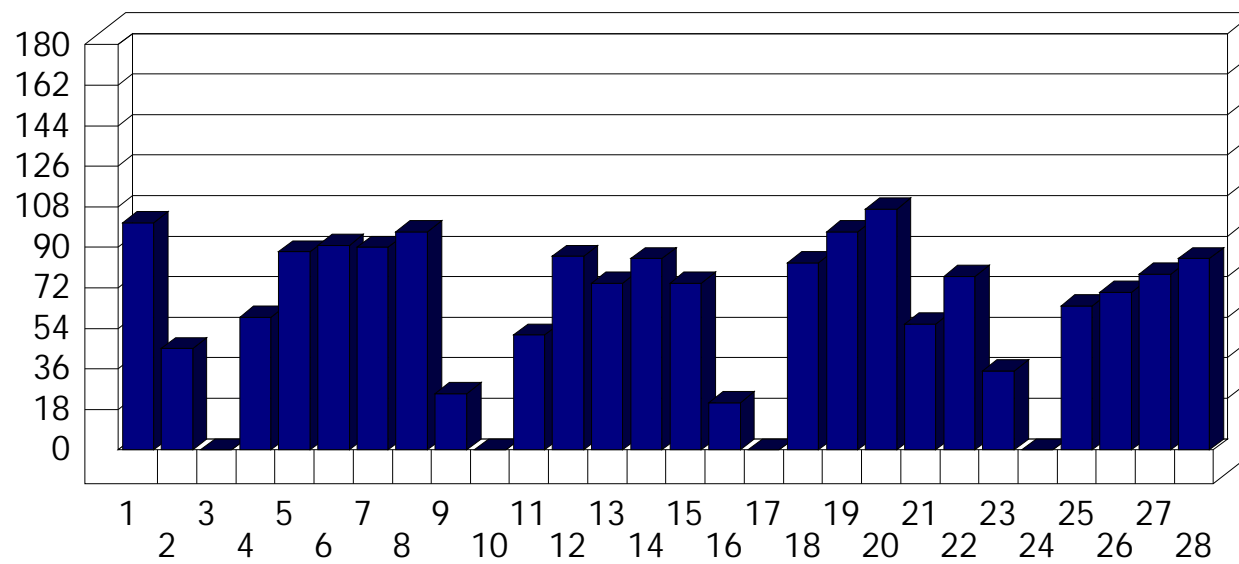

San Vittore

Dati di affluenza FEBBRAIO 2013 Tot. entrati San Vittore