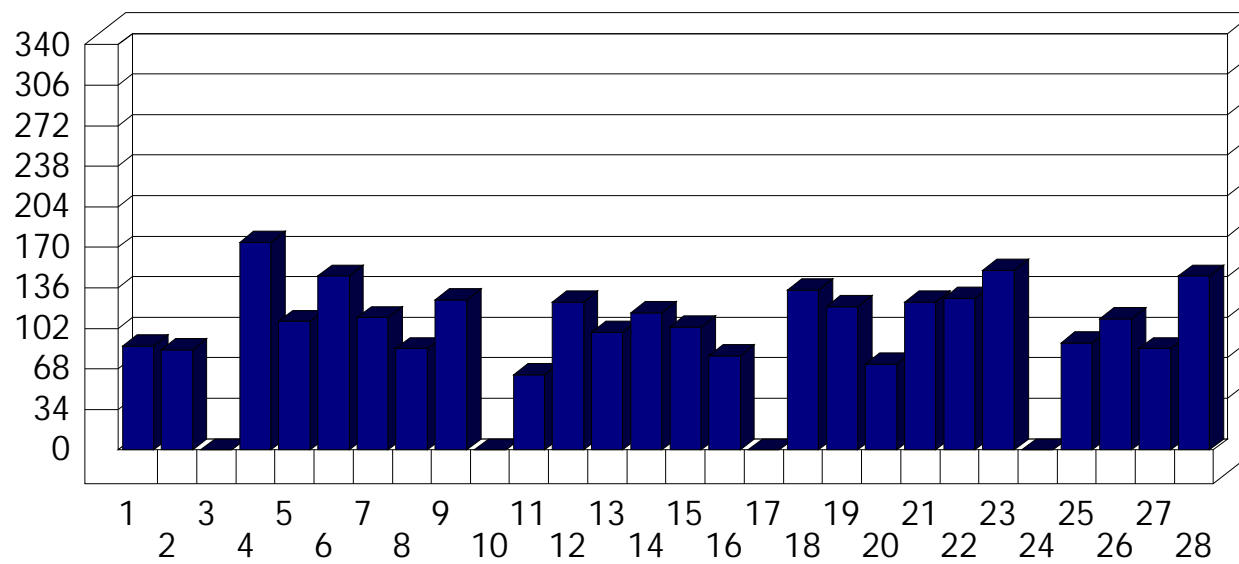

Cerro

Dati di affluenza FEBBRAIO 2013 Tot. entrati Cerro