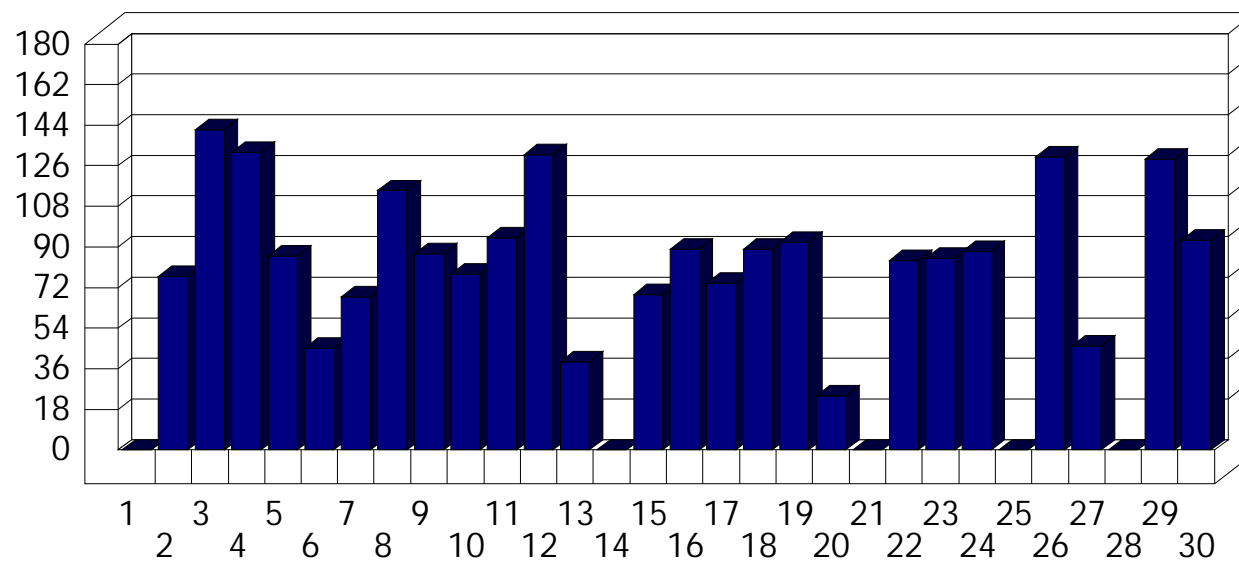

San Vittore

Dati di affluenza APRILE 2013 Tot. entrati San Vittore