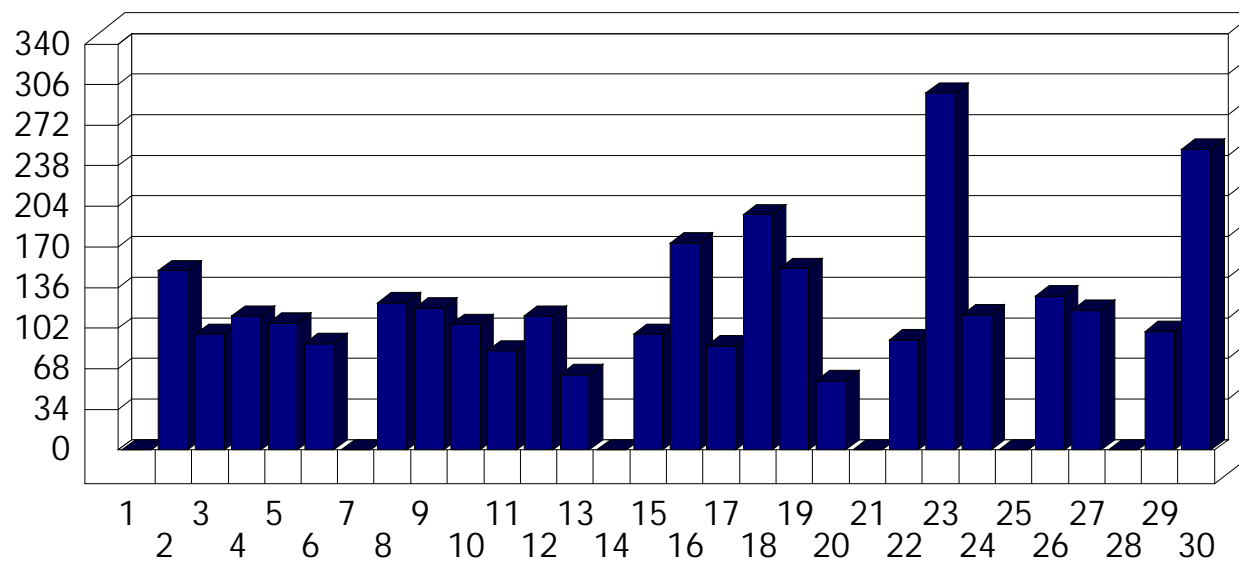

Cerro

Dati di affluenza APRILE 2013 Tot. entrati Cerro