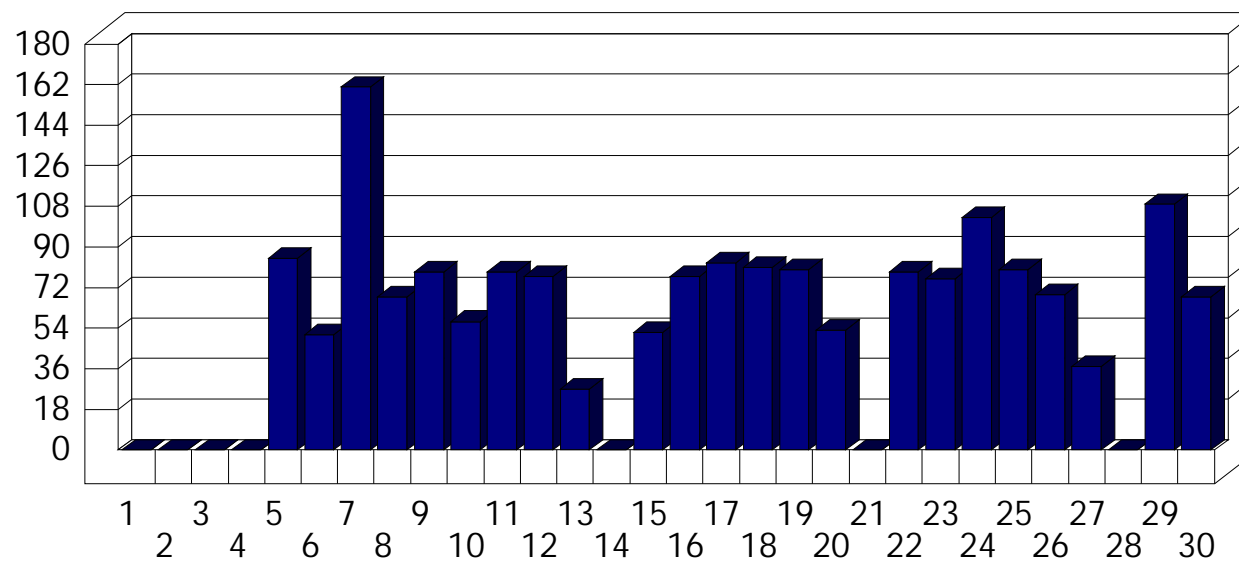

San Vittore

Dati di affluenza NOVEMBRE 2012 Tot. entrati San Vittore