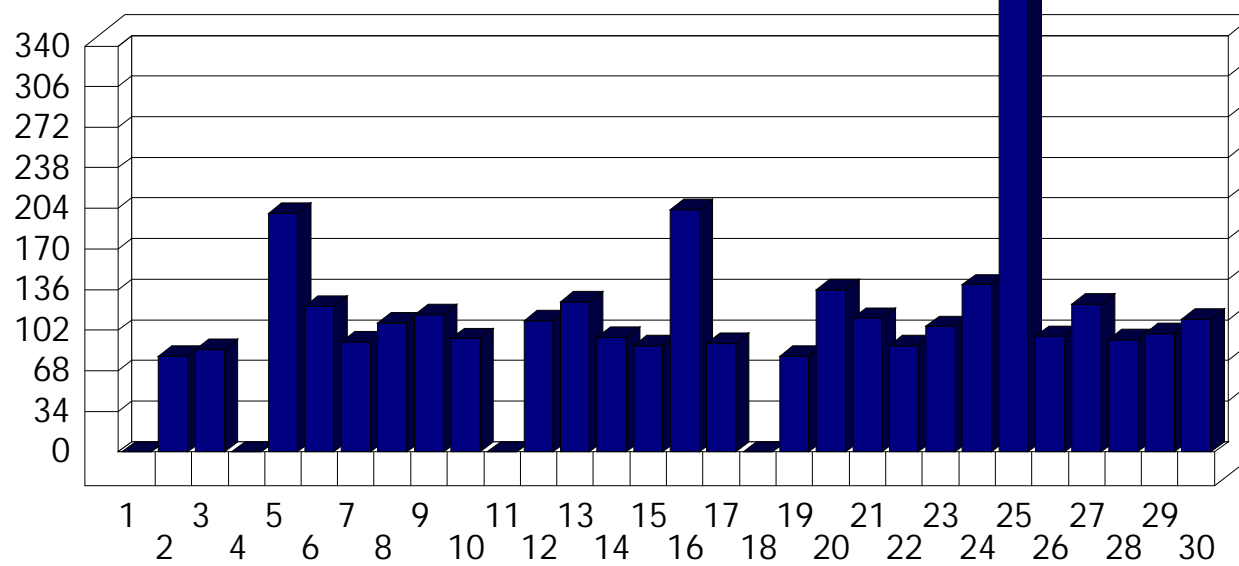

Cerro

Dati di affluenza NOVEMBRE 2012 Tot. entrati Cerro