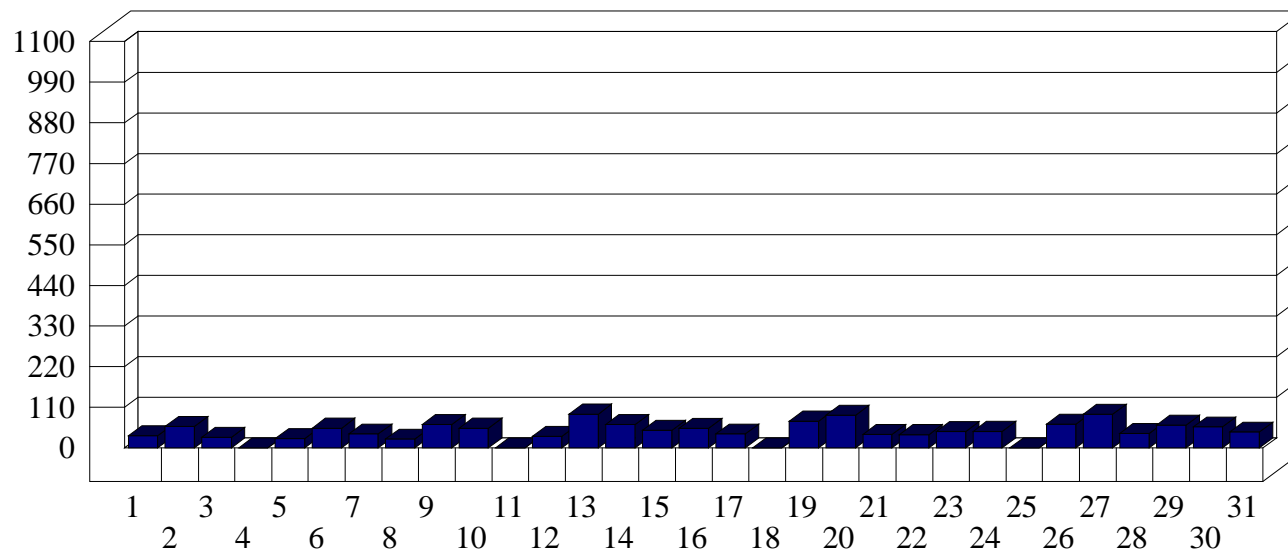

Villa Cortese

Dati di affluenza LUGLIO 2010 Tot. entrati Villa Cortese