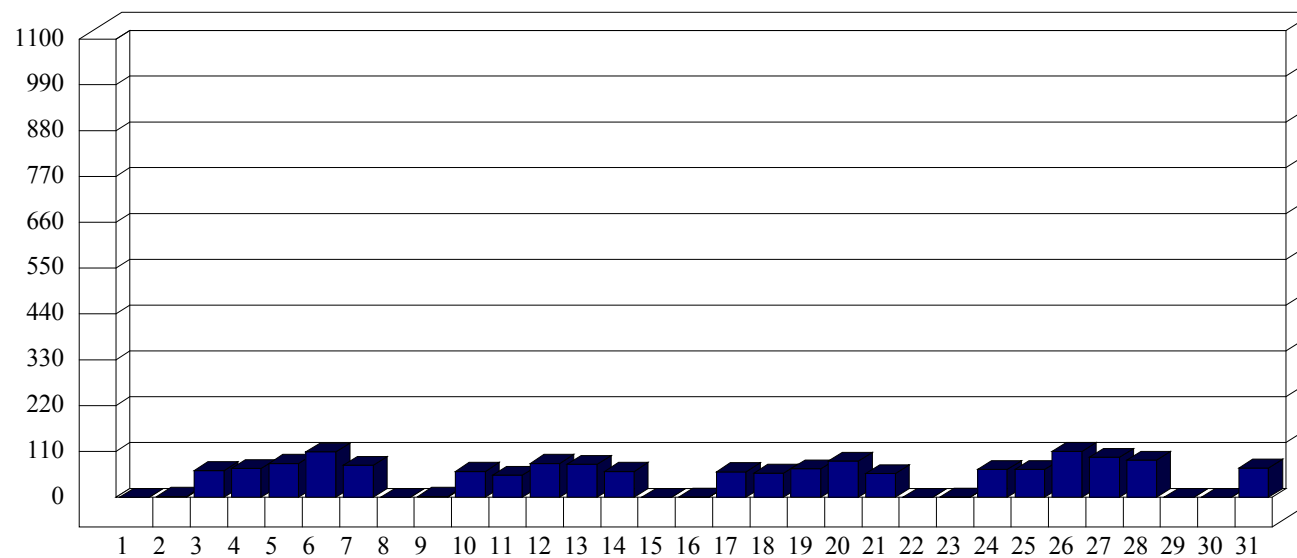

Villa Cortese

Dati di affluenza LUGLIO 2012 Tot. entrati Villa Cortese