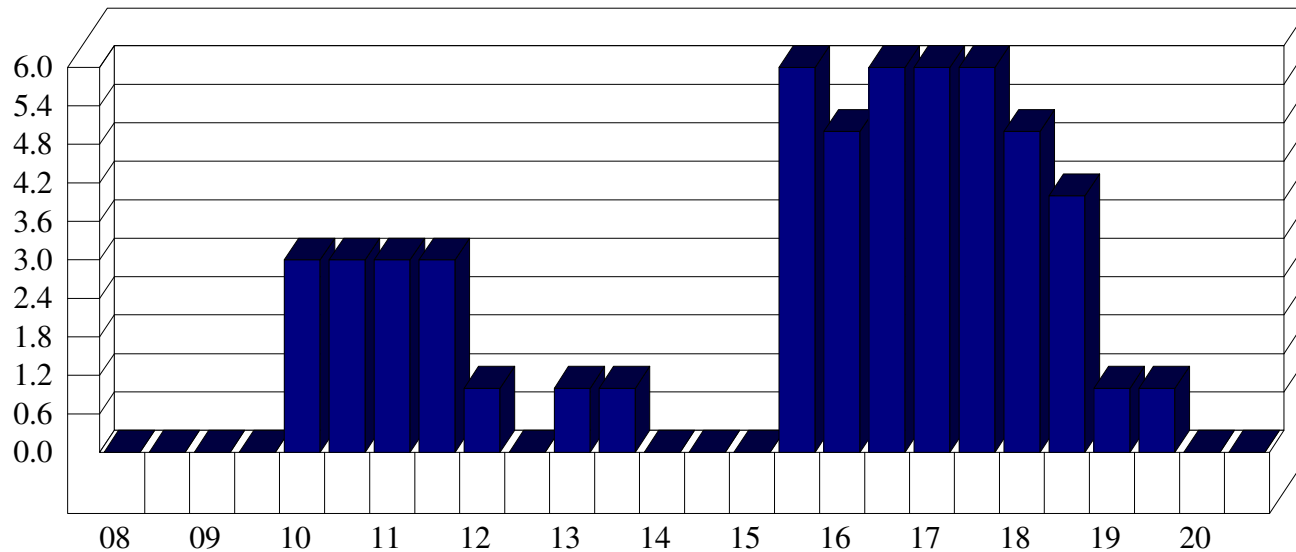

Solaro

Affluenza per fascia oraria ANNO 2009 Media entrati Solaro