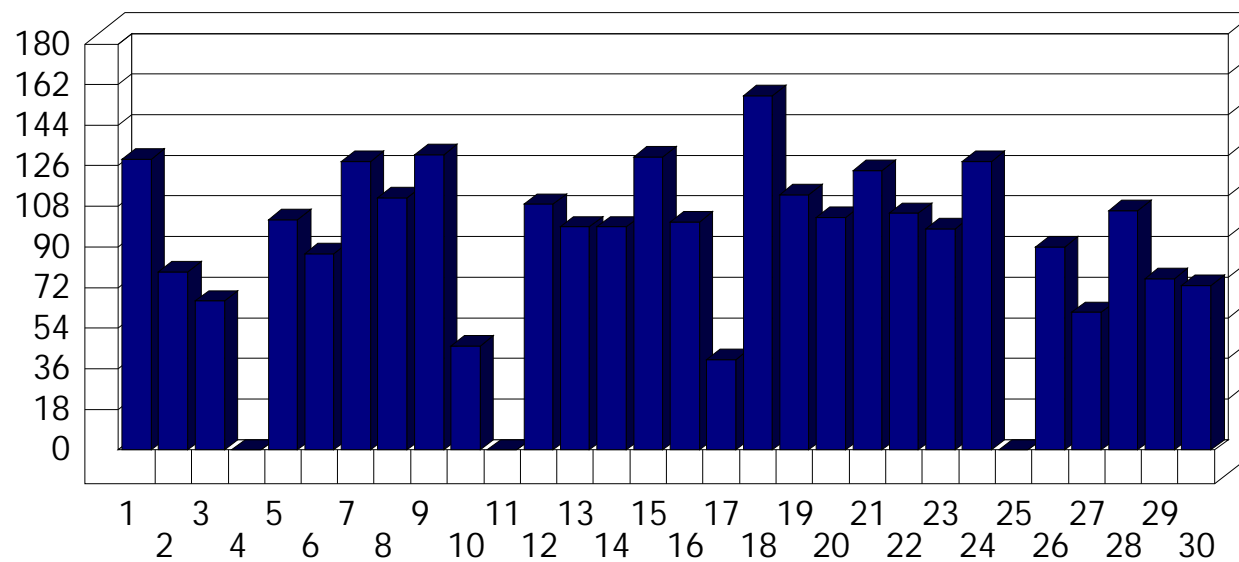

San Vittore

Dati di affluenza SETTEMBRE 2011 Tot. entrati San Vittore