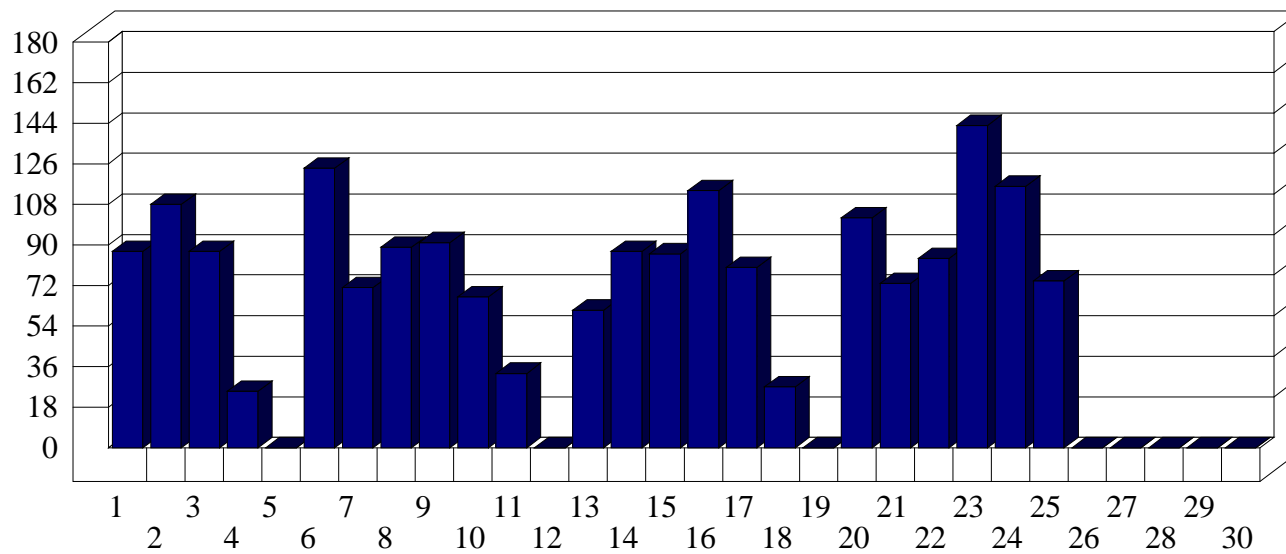

San Vittore

Dati di affluenza SETTEMBRE 2010 Tot. entrati San Vittore