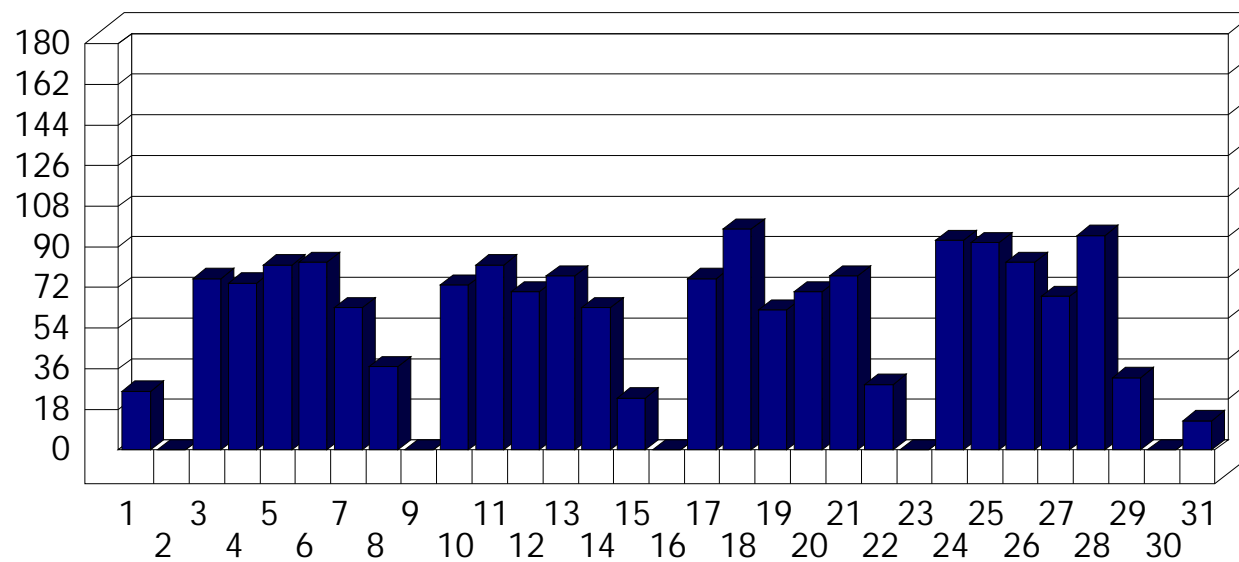

San Vittore

Dati di affluenza OTTOBRE 2011 Tot. entrati San Vittore