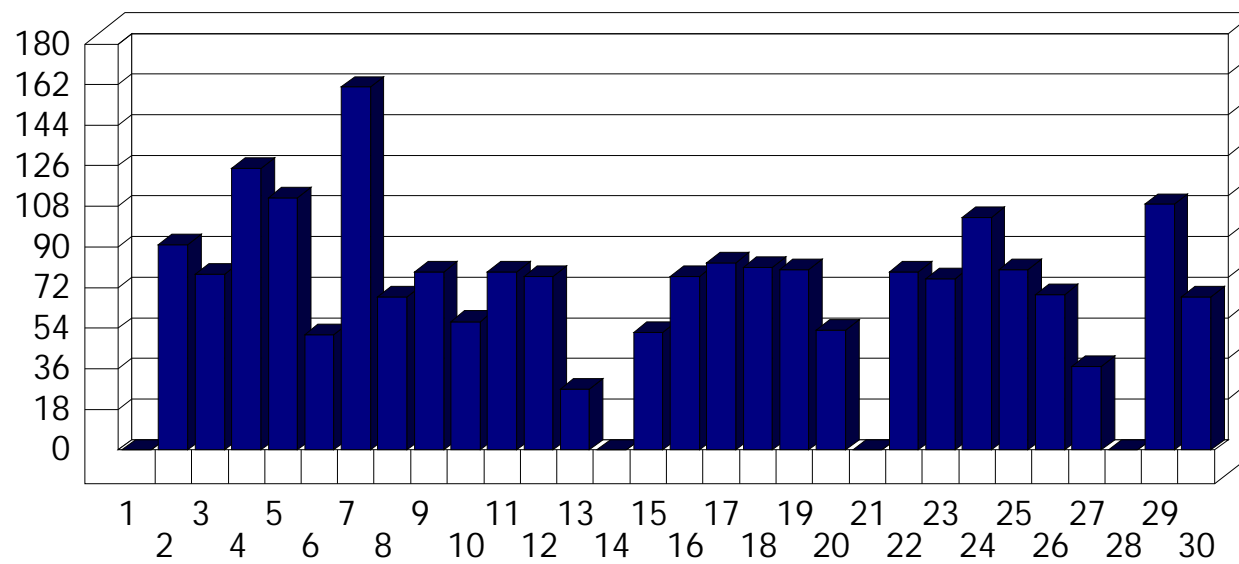

San Vittore

Dati di affluenza NOVEMBRE 2010 Tot. entrati San Vittore