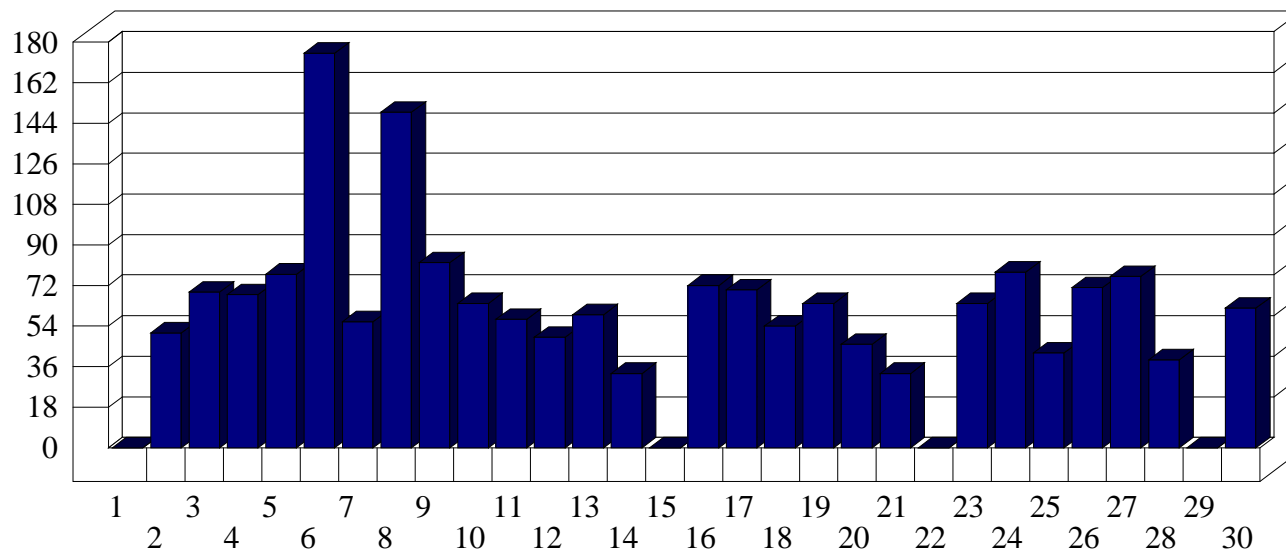

San Vittore

Dati di affluenza NOVEMBRE 2009 Tot. entrati San Vittore