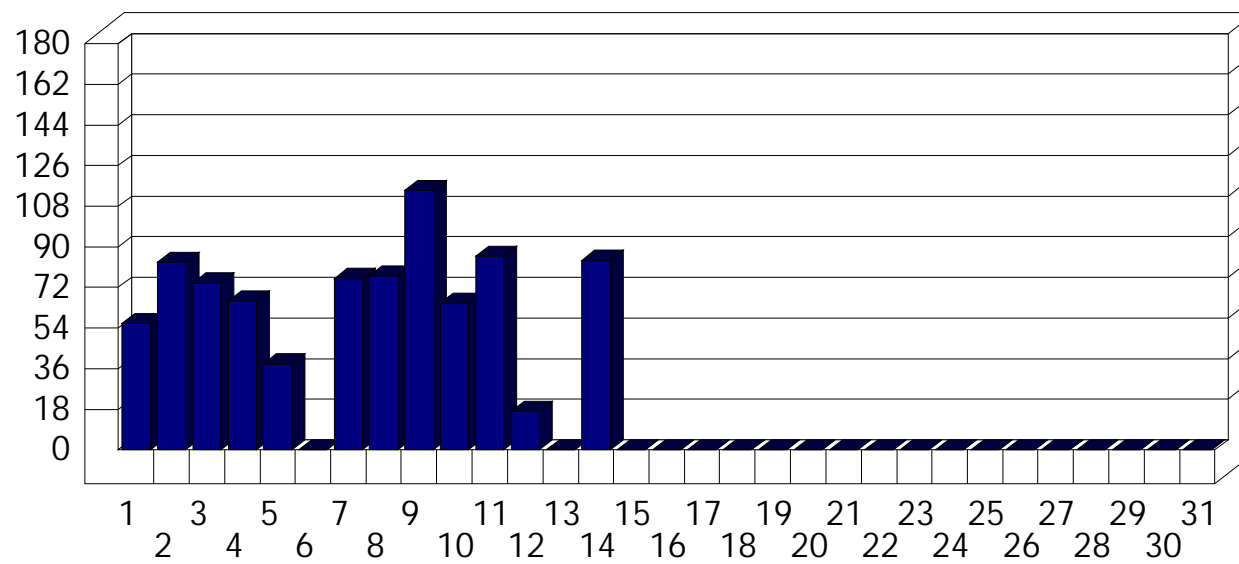

San Vittore

Dati di affluenza MARZO 2011 Tot. entrati San Vittore