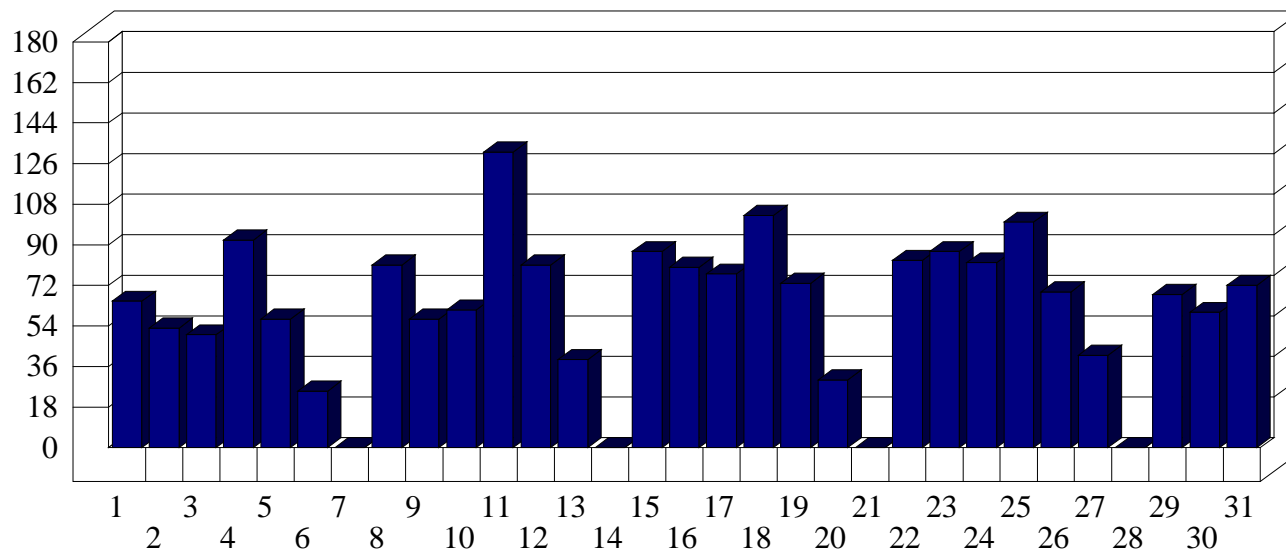

San Vittore

Dati di affluenza MARZO 2010 Tot. entrati San Vittore