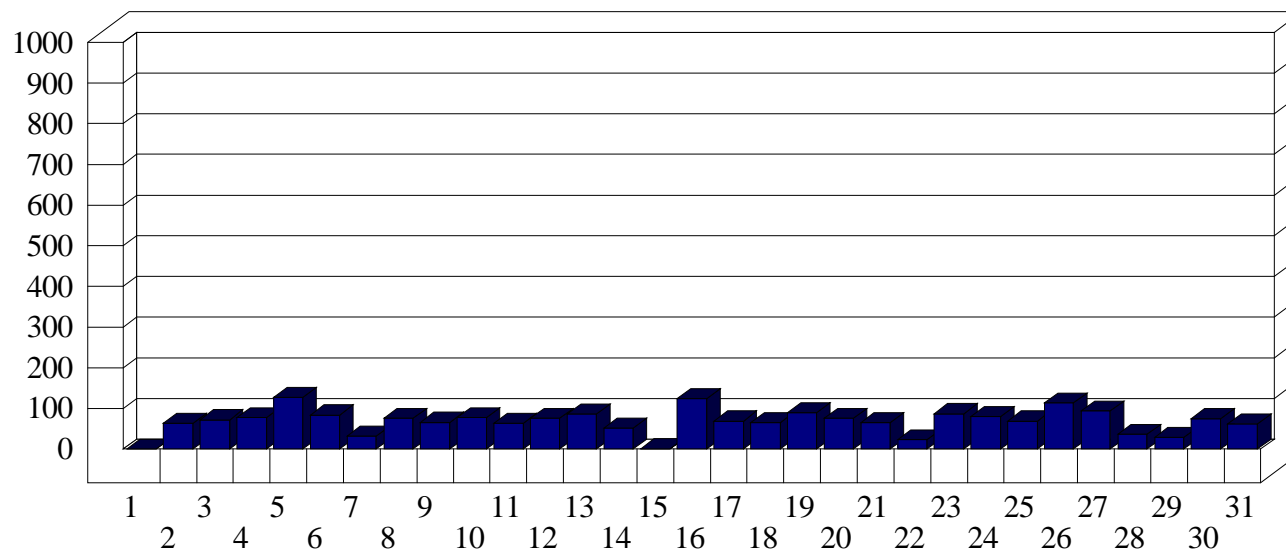

San Vittore

Dati di affluenza MARZO 2009 Tot. entrati San Vittore