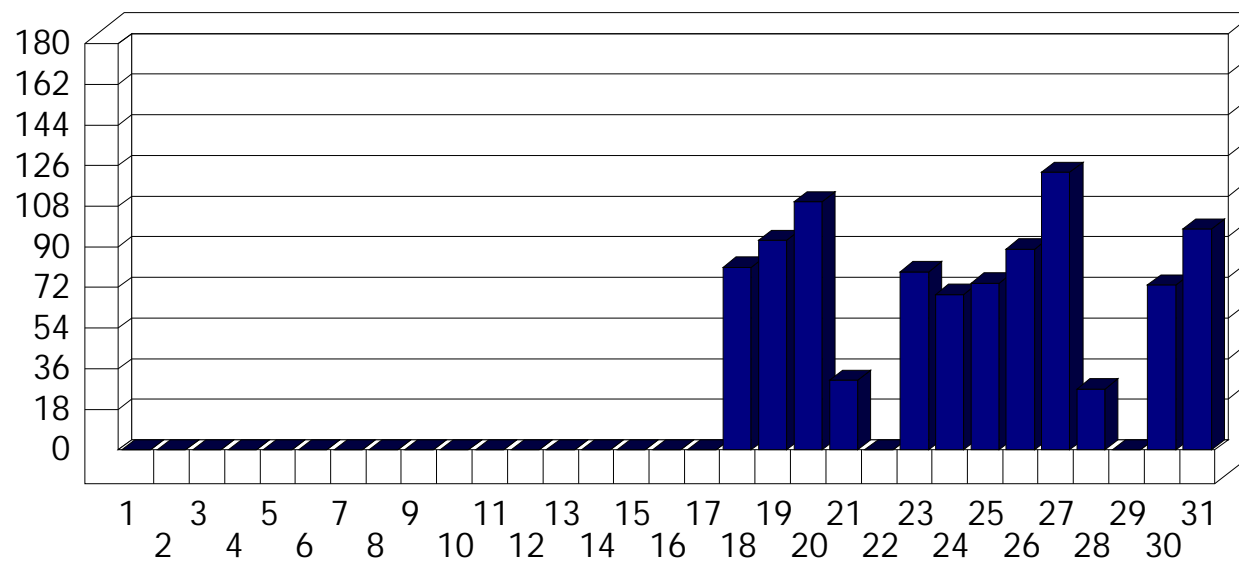

San Vittore

Dati di affluenza MAGGIO 2011 Tot. entrati San Vittore