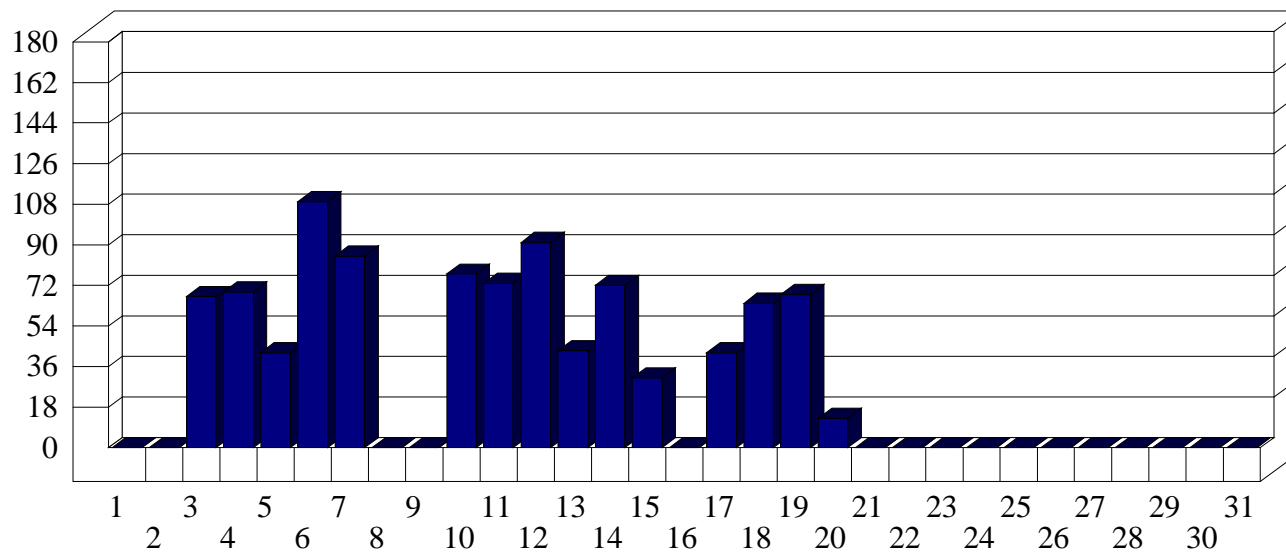

San Vittore

Dati di affluenza MAGGIO 2010 Tot. entrati San Vittore