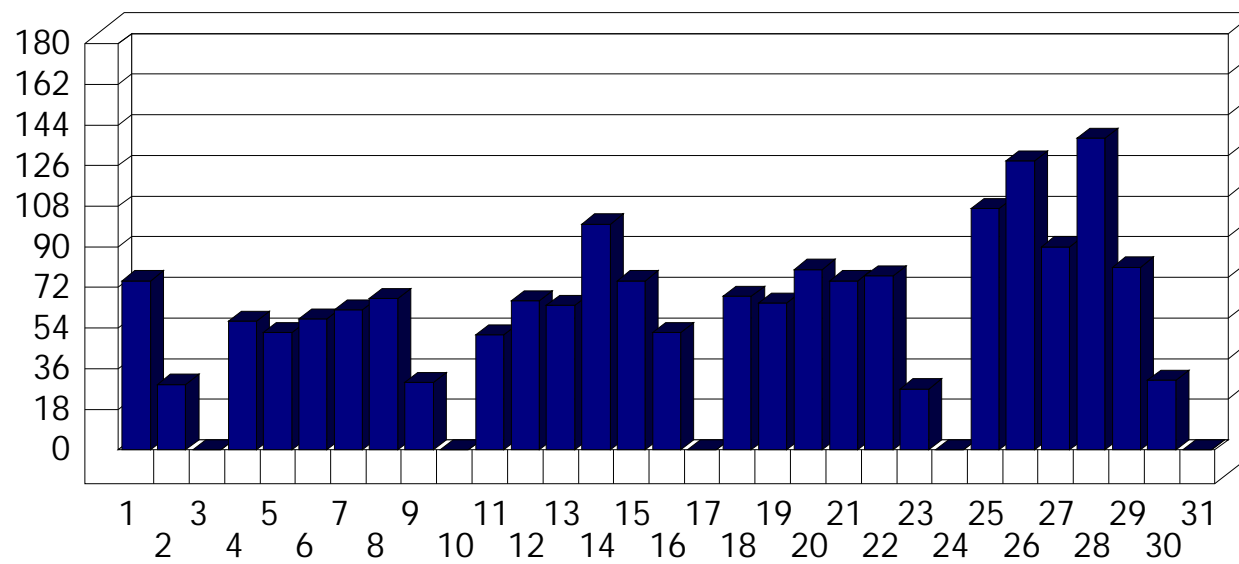

San Vittore

Dati di affluenza LUGLIO 2011 Tot. entrati San Vittore