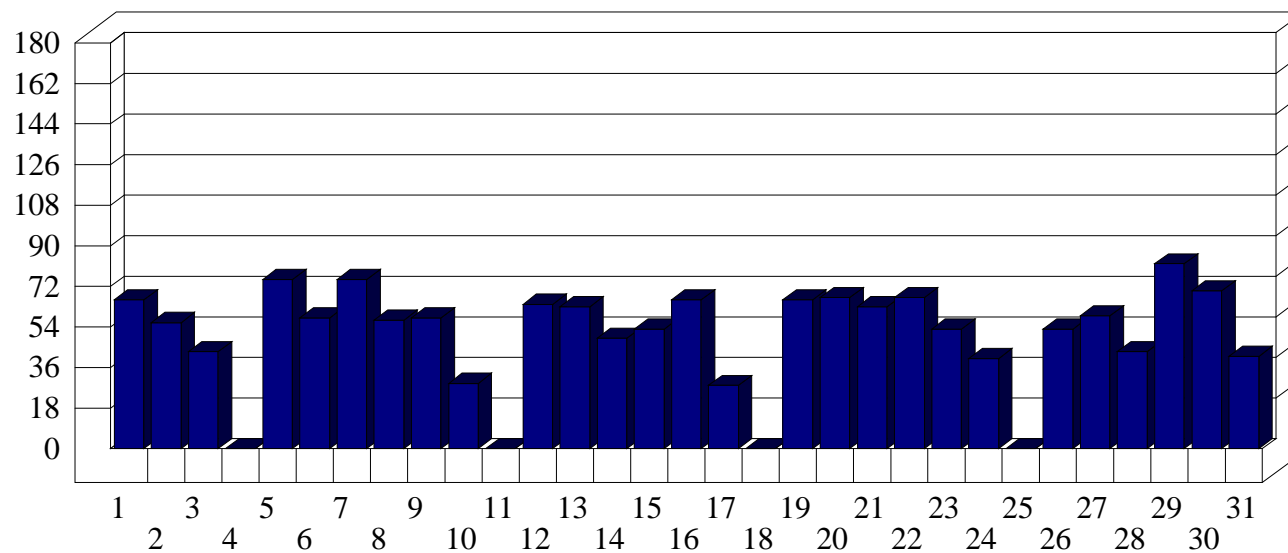

San Vittore

Dati di affluenza LUGLIO 2010 Tot. entrati San Vittore