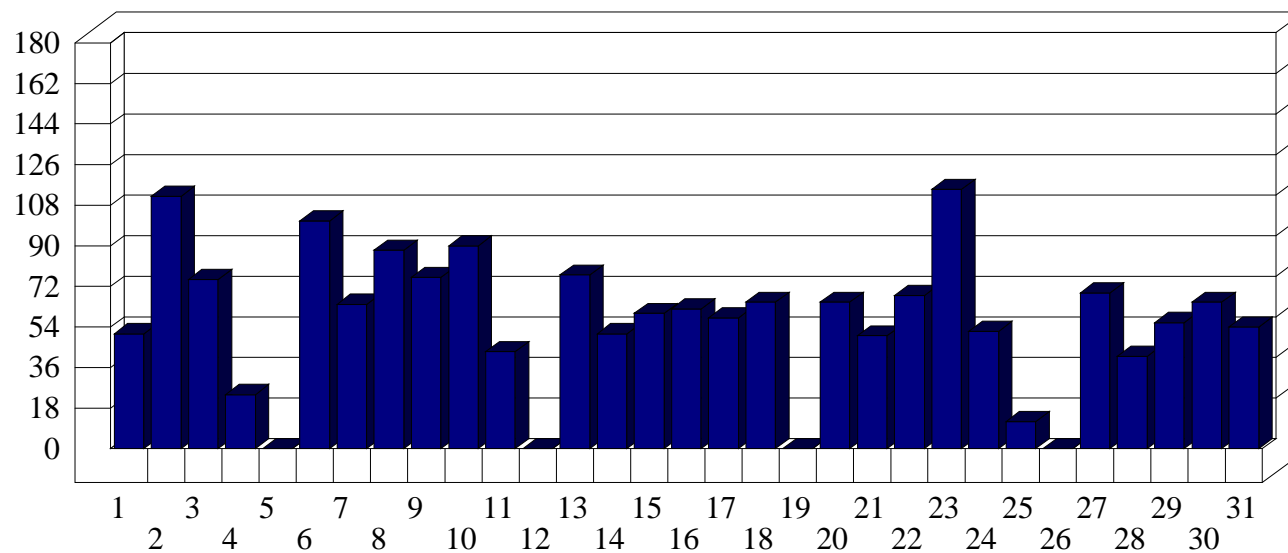

San Vittore

Dati di affluenza LUGLIO 2009 Tot. entrati San Vittore