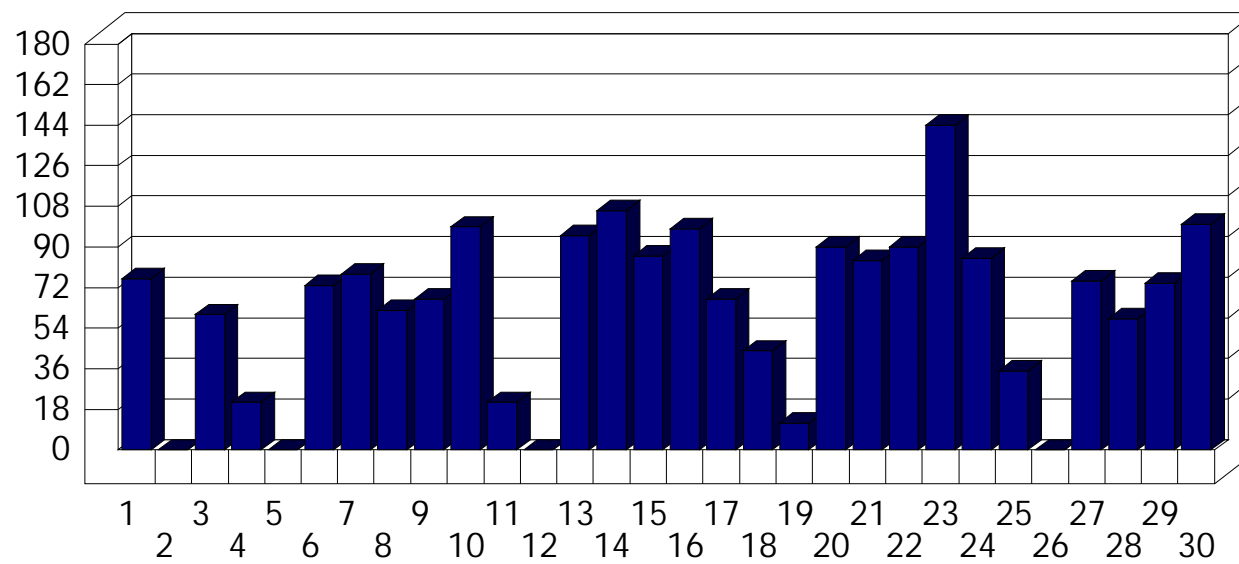

San Vittore

Dati di affluenza GIUGNO 2011 Tot. entrati San Vittore