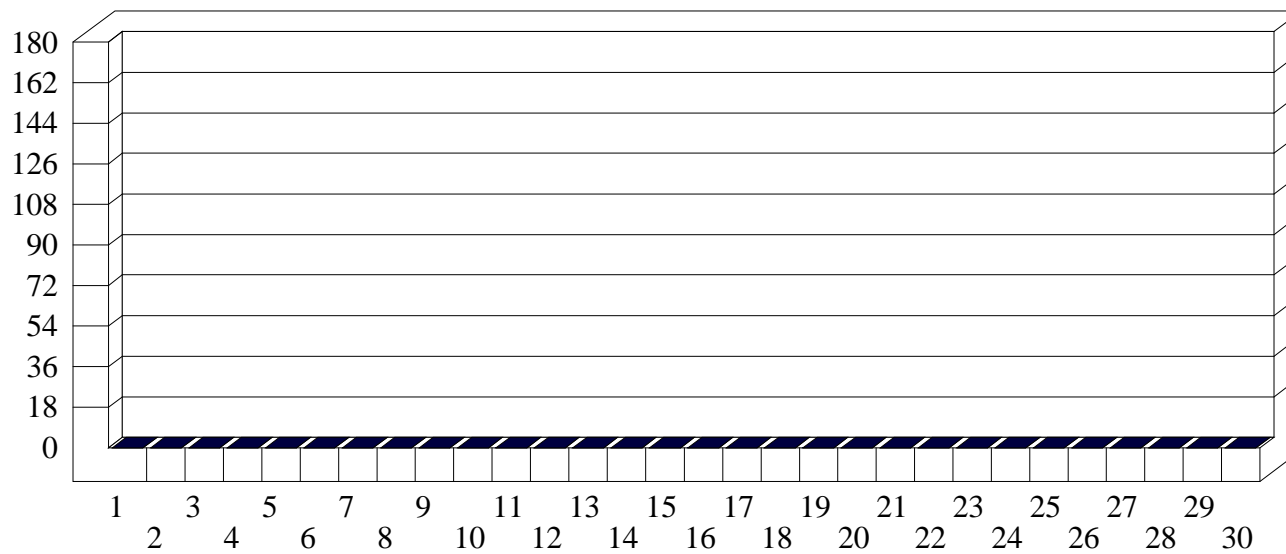

San Vittore

Dati di affluenza GIUGNO 2010 Tot. entrati San Vittore