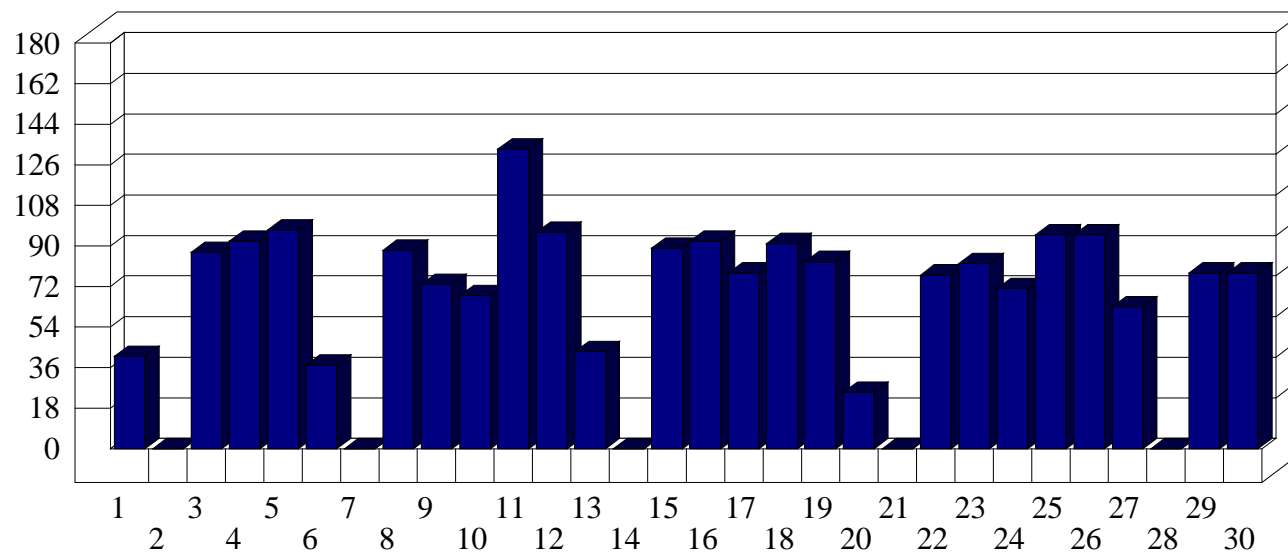

San Vittore

Dati di affluenza GIUGNO 2009 Tot. entrati San Vittore