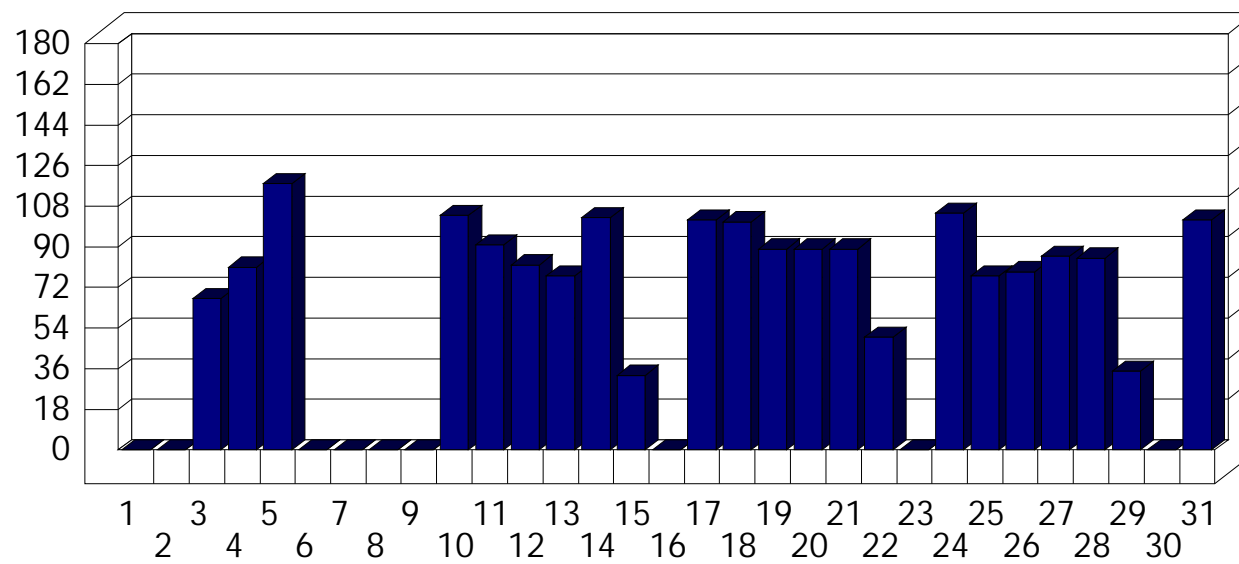

San Vittore

Dati di affluenza GENNAIO 2011 Tot. entrati San Vittore