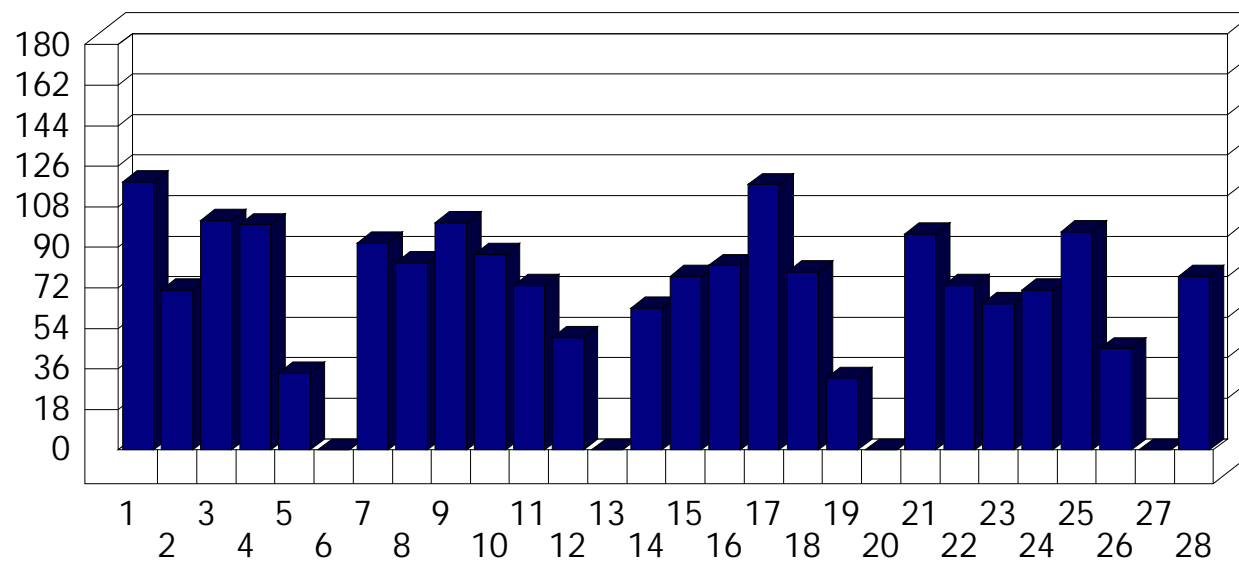

San Vittore

Dati di affluenza FEBBRAIO 2011 Tot. entrati San Vittore