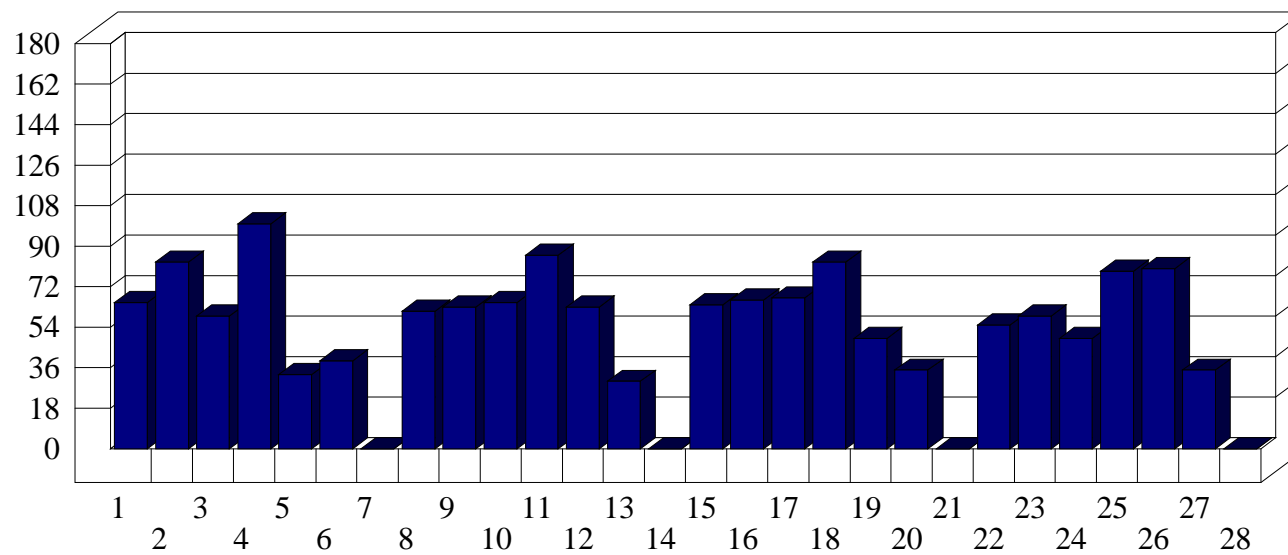

San Vittore

Dati di affluenza FEBBRAIO 2010 Tot. entrati San Vittore