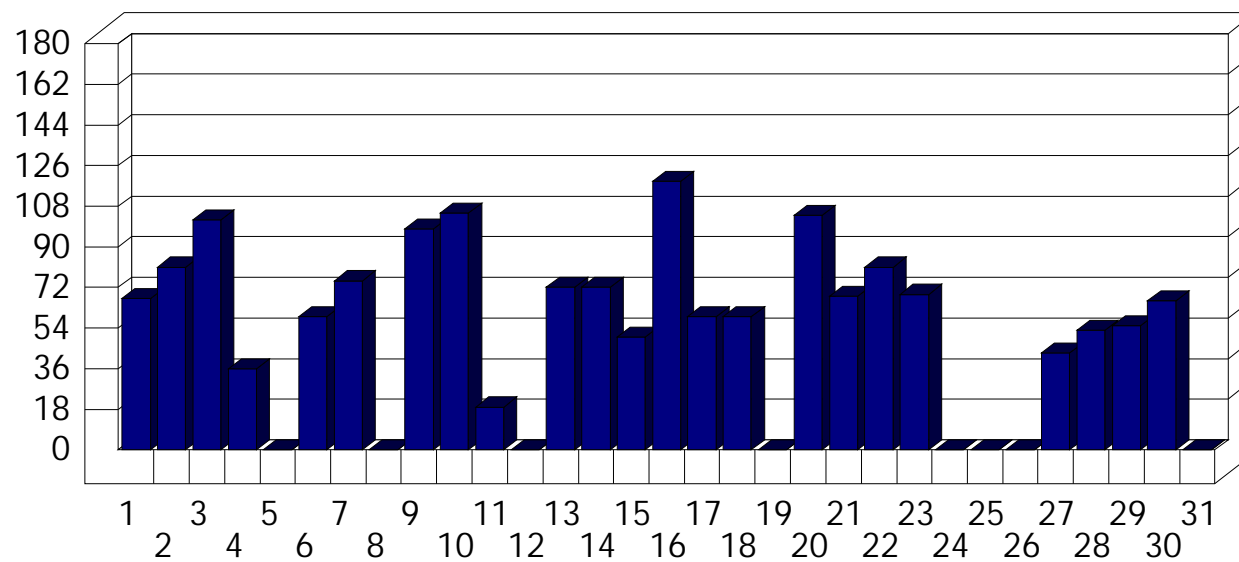

San Vittore

Dati di affluenza DICEMBRE 2010 Tot. entrati San Vittore