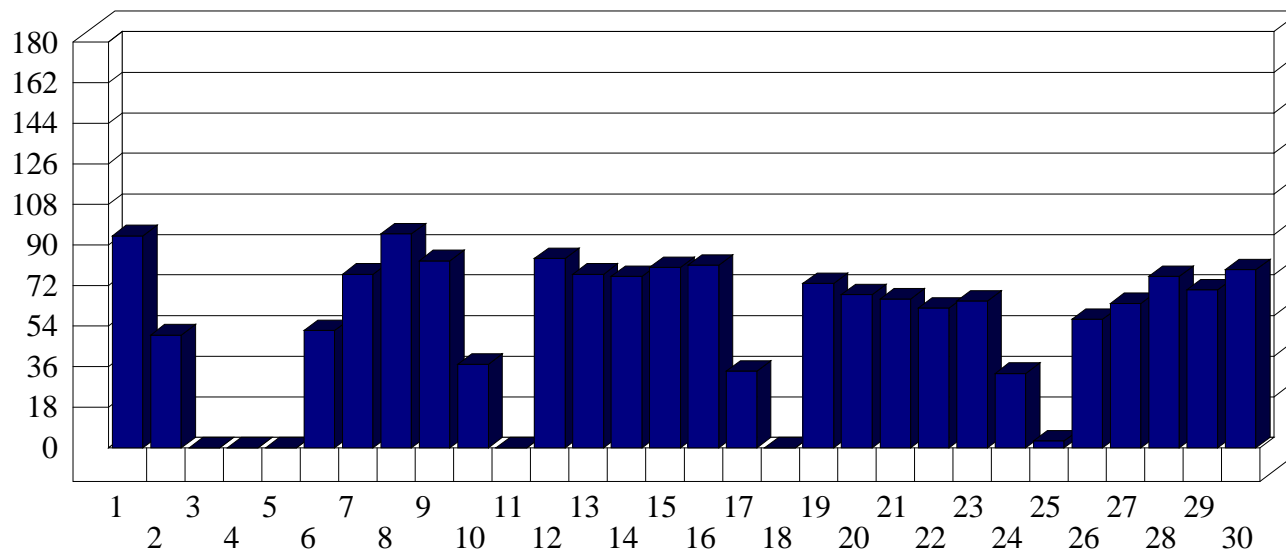

San Vittore

Dati di affluenza APRILE 2010 Tot. entrati San Vittore