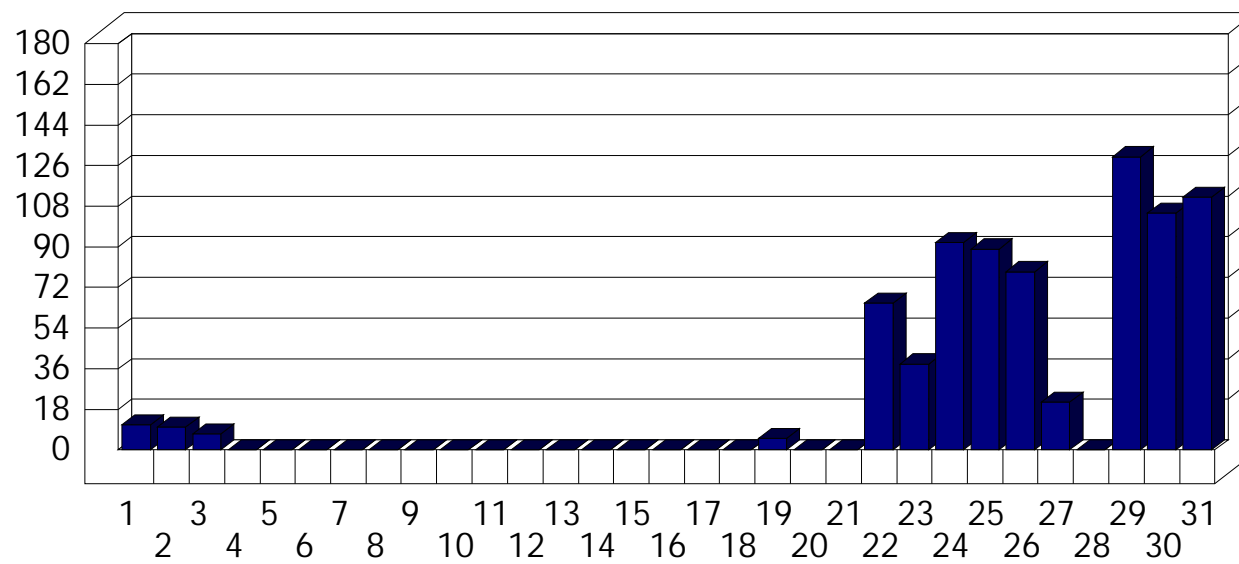

San Vittore

Dati di affluenza AGOSTO 2011 Tot. entrati San Vittore