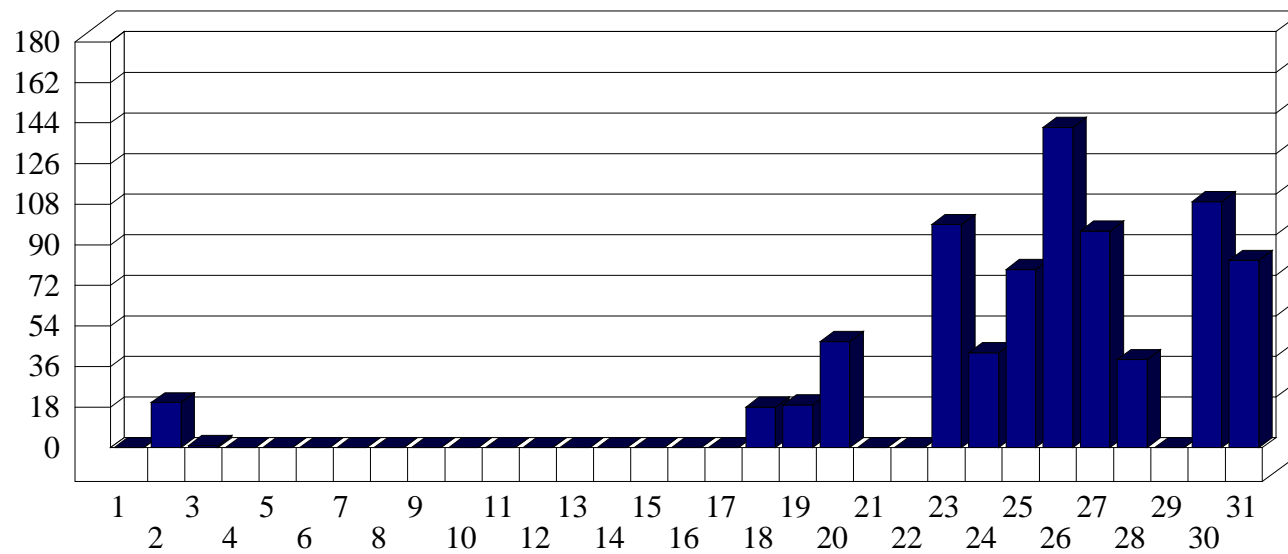

San Vittore

Dati di affluenza AGOSTO 2010 Tot. entrati San Vittore