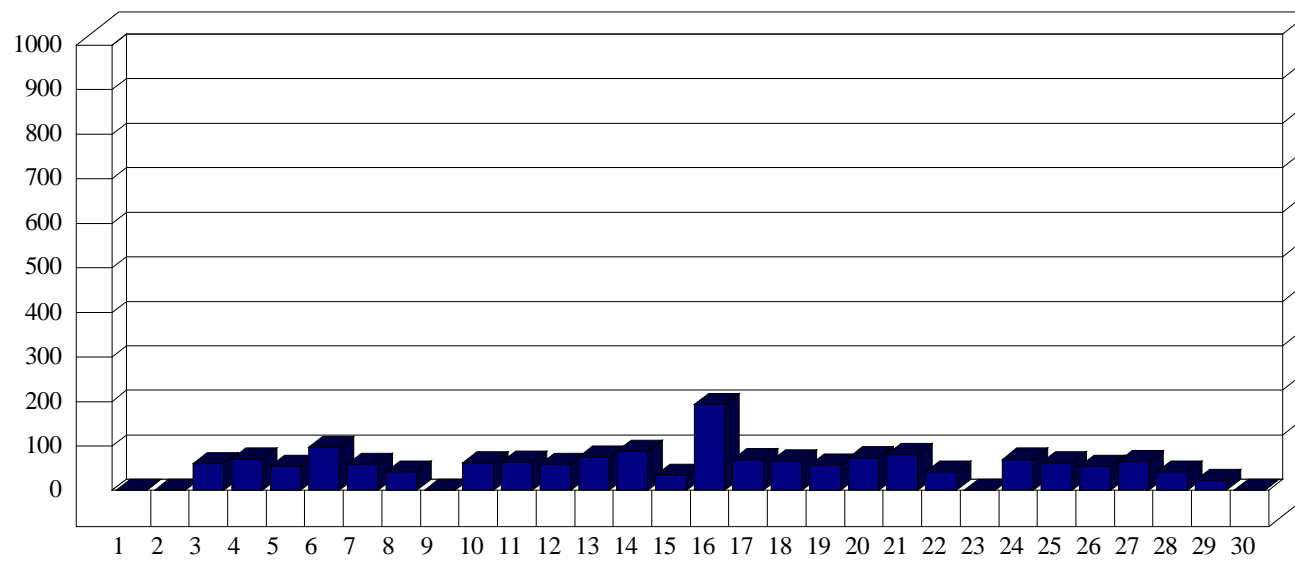

San Vittore

Dati di affluenza NOVEMBRE 2008 Tot. entrati San Vittore