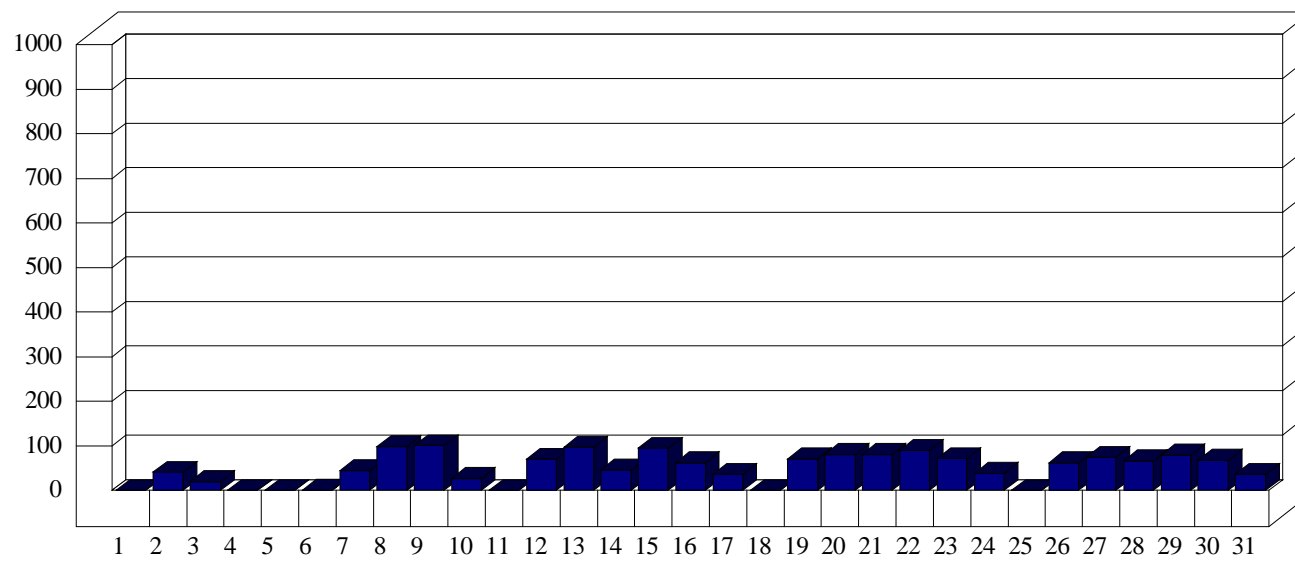

San Vittore

Dati di affluenza GENNAIO 2009 Tot. entrati San Vittore