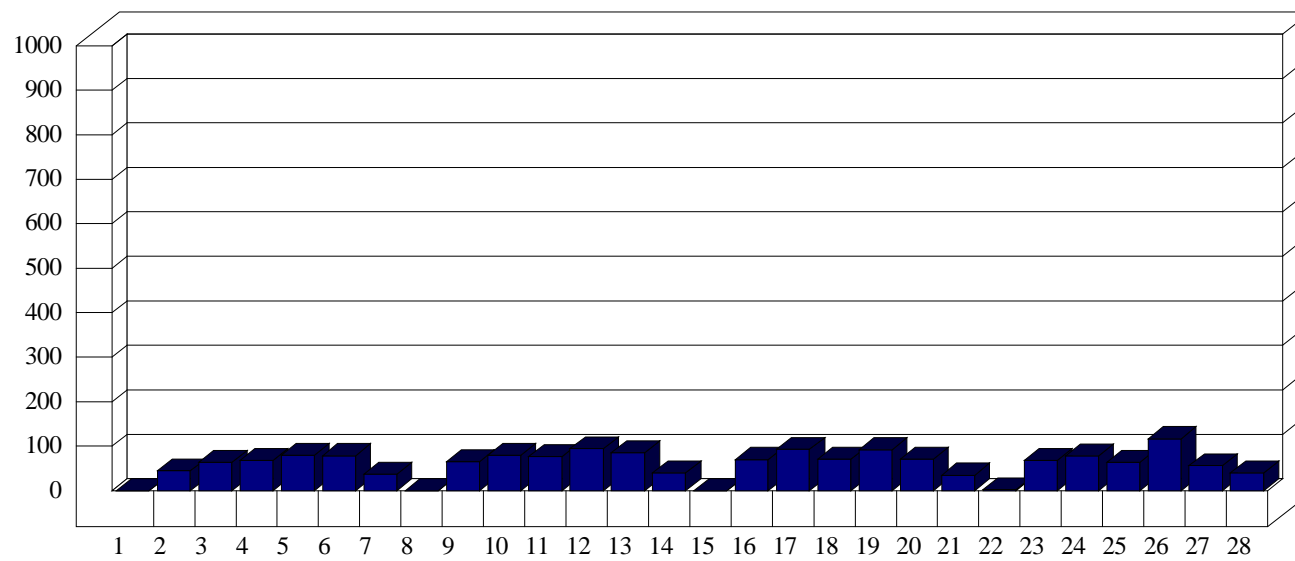

San Vittore

Dati di affluenza FEBBRAIO 2009 Tot. entrati San Vittore