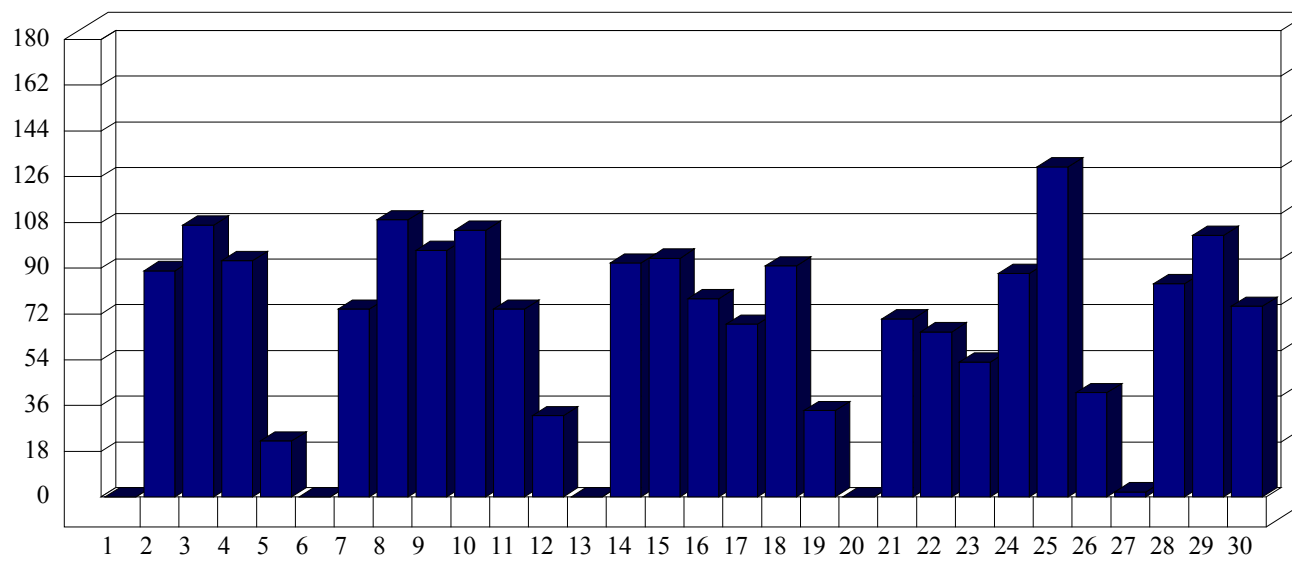

San Vittore

Dati di affluenza NOVEMBRE 2011 Tot. entrati San Vittore