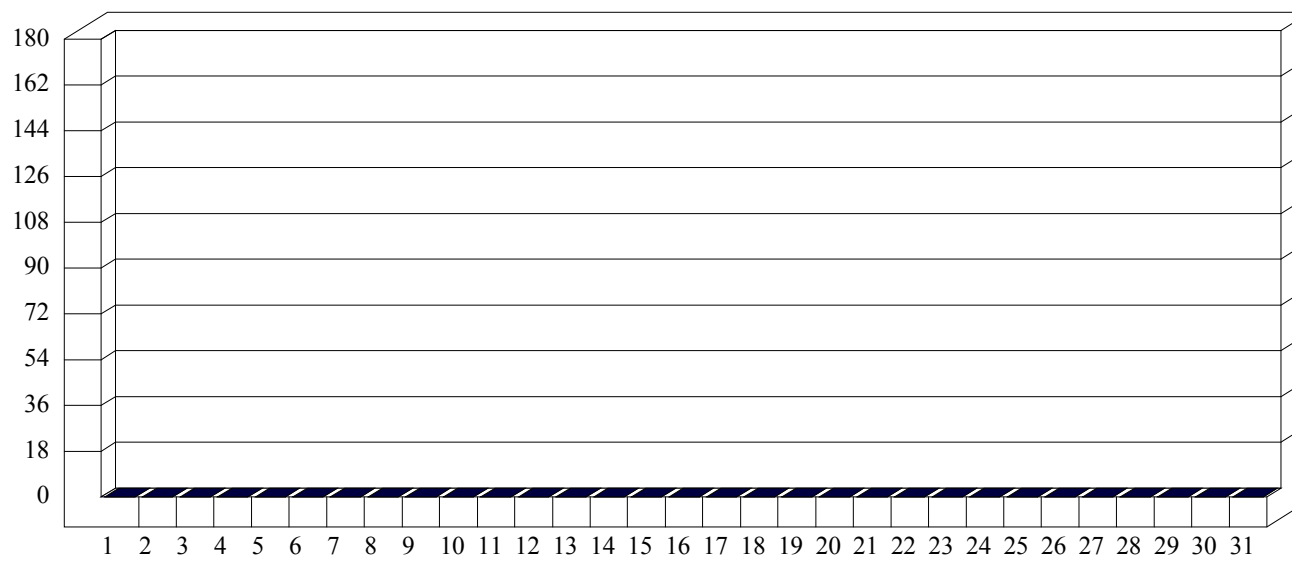

San Vittore

Dati di affluenza MARZO 2012 Tot. entrati San Vittore