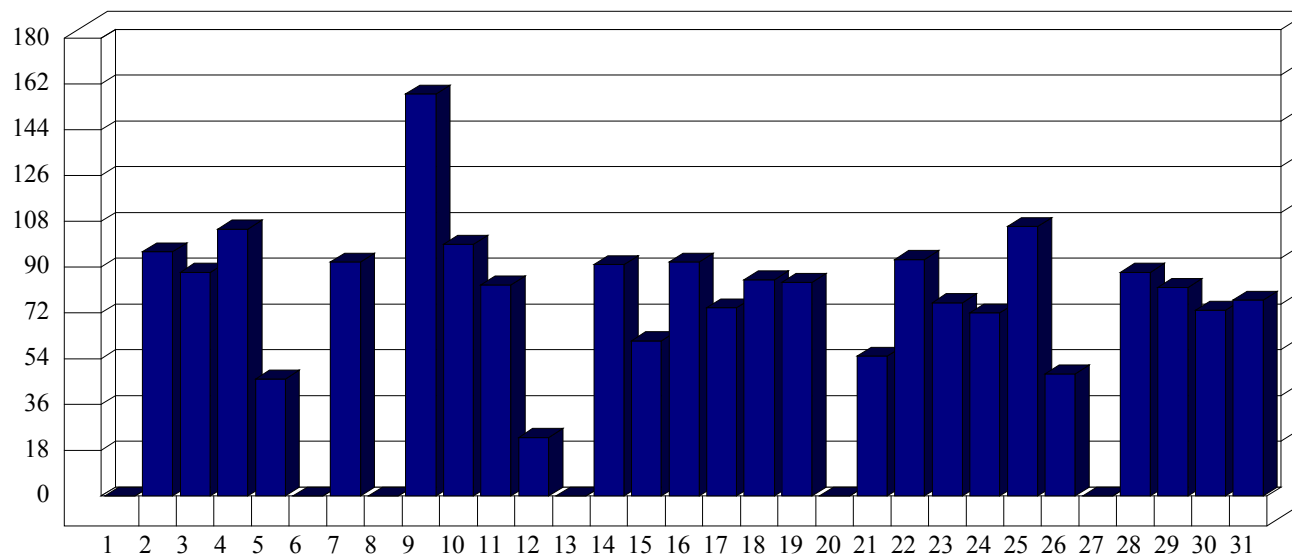

San Vittore

Dati di affluenza MAGGIO 2012 Tot. entrati San Vittore