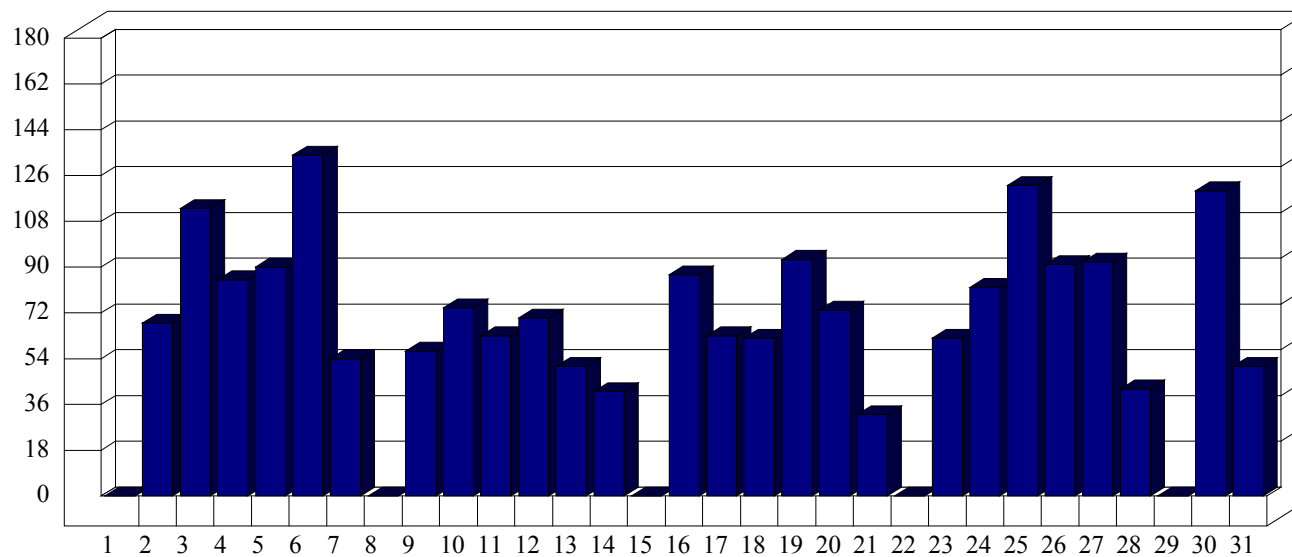

San Vittore

Dati di affluenza LUGLIO 2012 Tot. entrati San Vittore