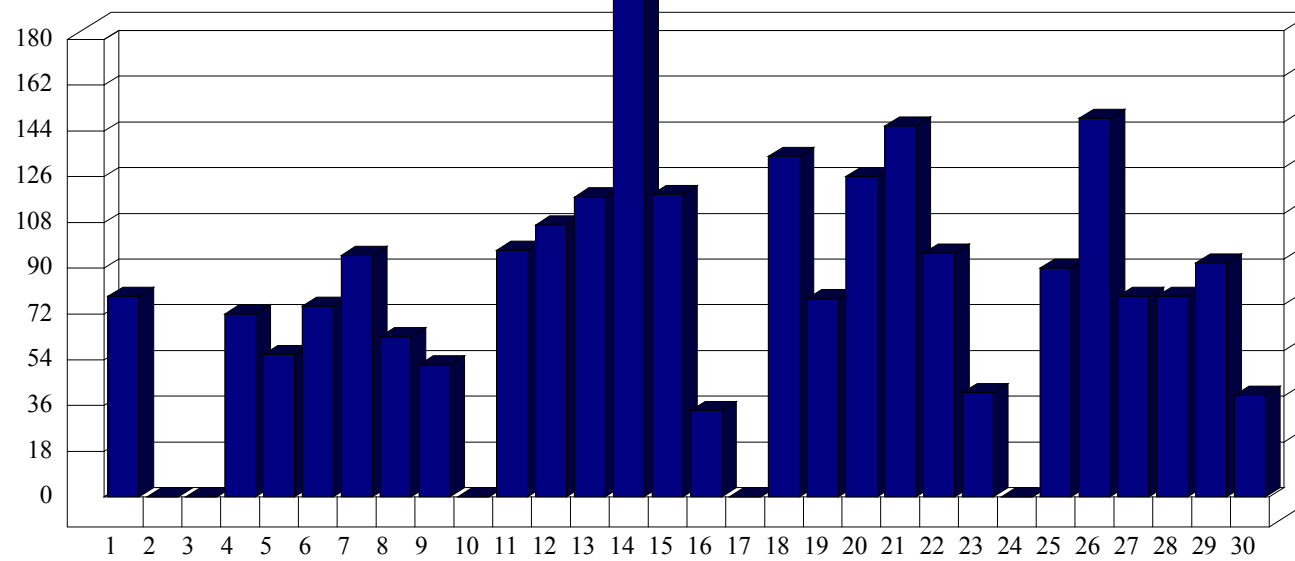

San Vittore

Dati di affluenza GIUGNO 2012 Tot. entrati San Vittore