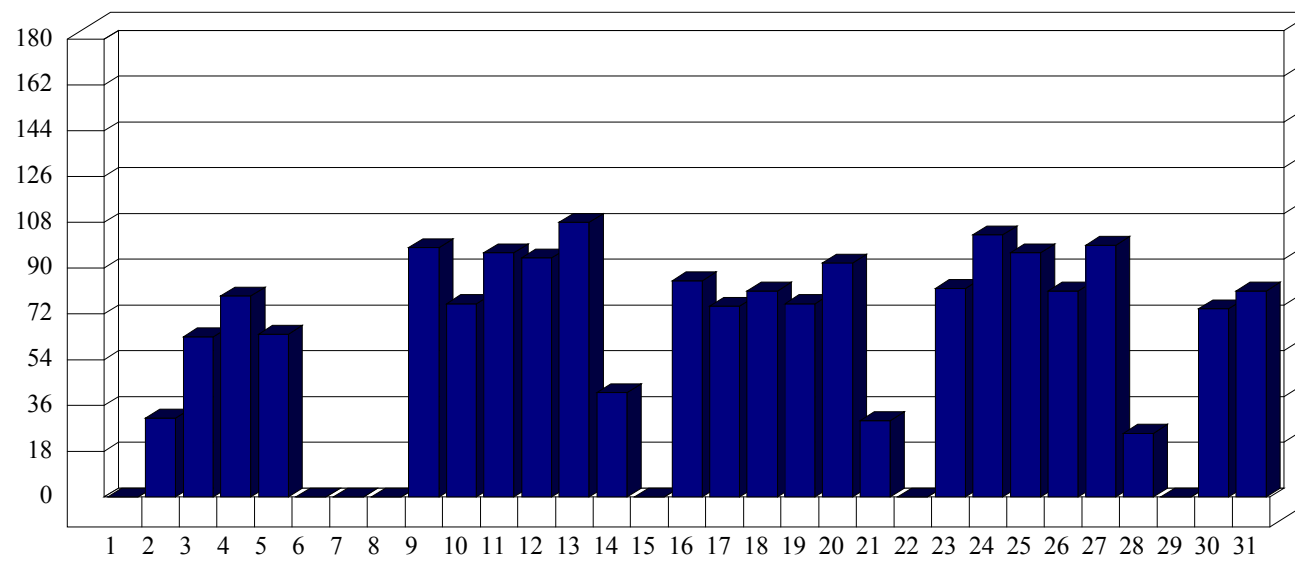

San Vittore

Dati di affluenza GENNAIO 2012 Tot. entrati San Vittore