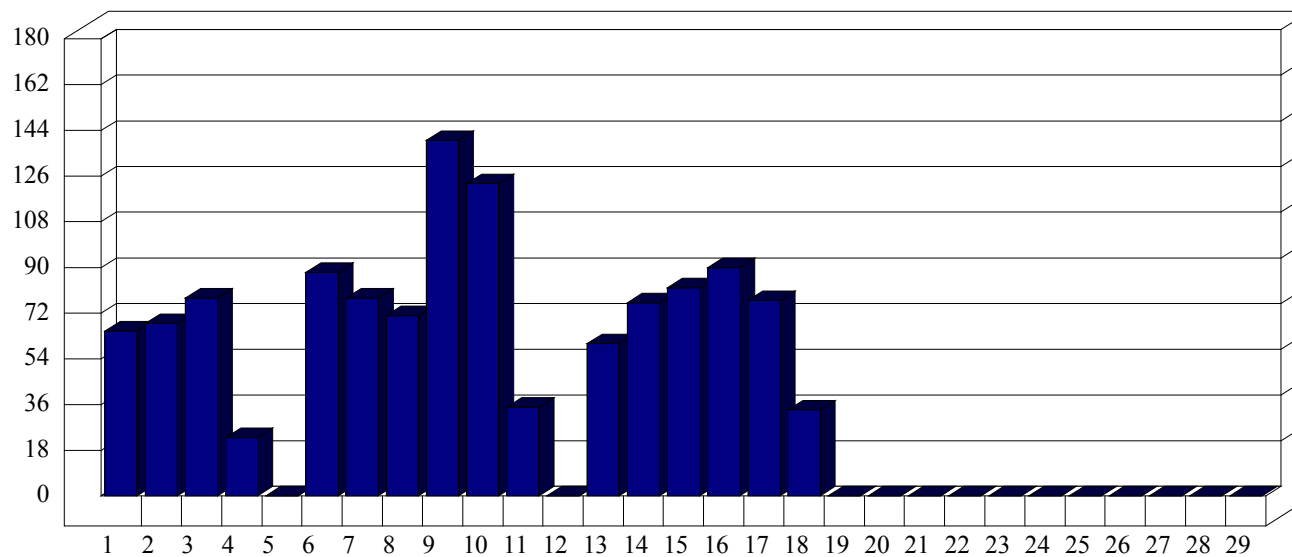

San Vittore

Dati di affluenza FEBBRAIO 2012 Tot. entrati San Vittore