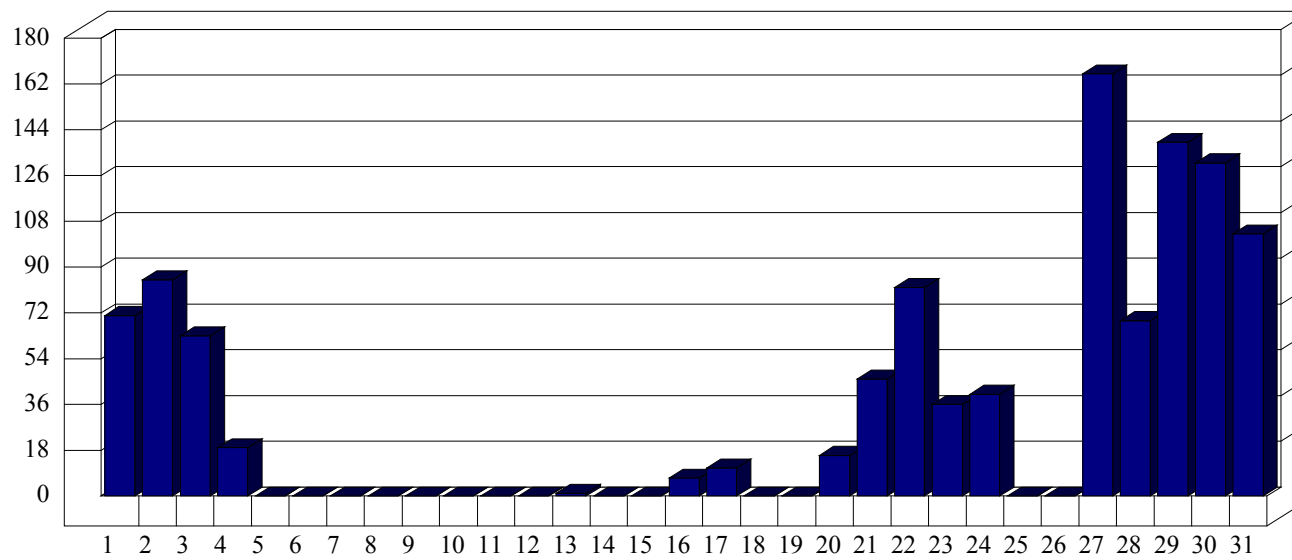

San Vittore

Dati di affluenza AGOSTO 2012 Tot. entrati San Vittore