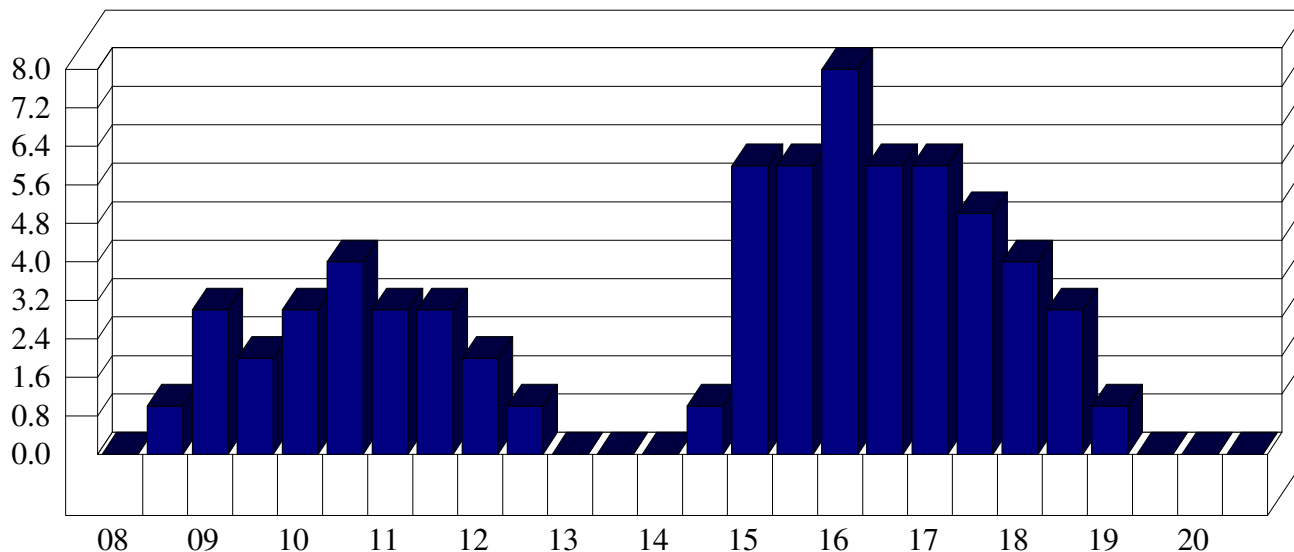

San Vittore

Affluenza per fascia oraria ANNO 2009 Media entrati San Vittore