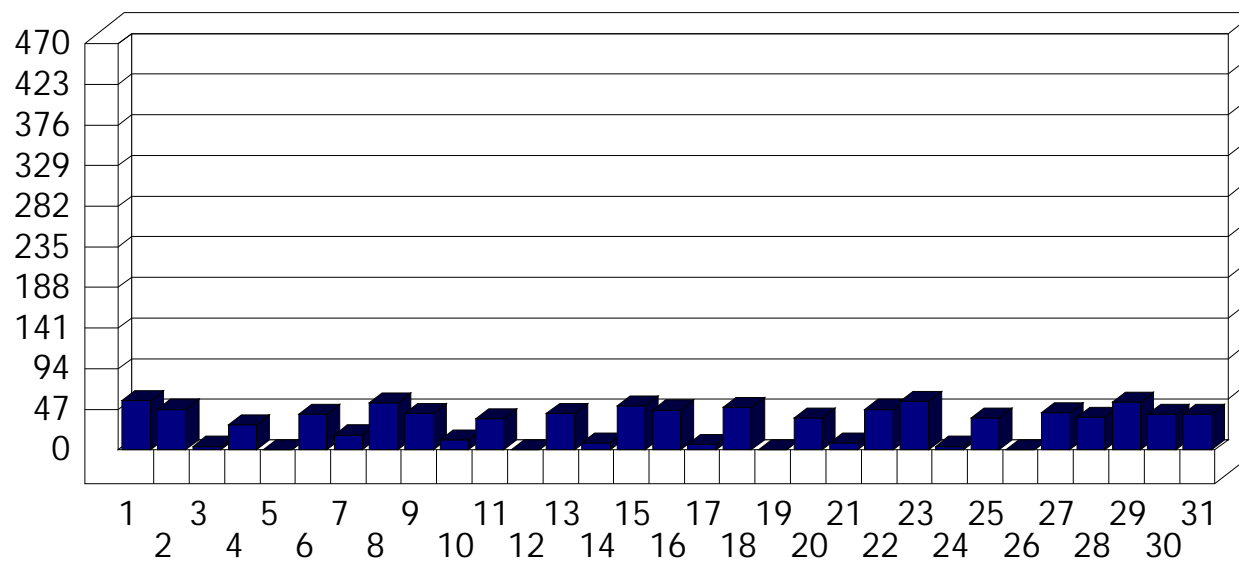

Cornaredo-S. Pietro

Dati di affluenza LUGLIO 2011 Tot. entrati Cornaredo-S. Pietro